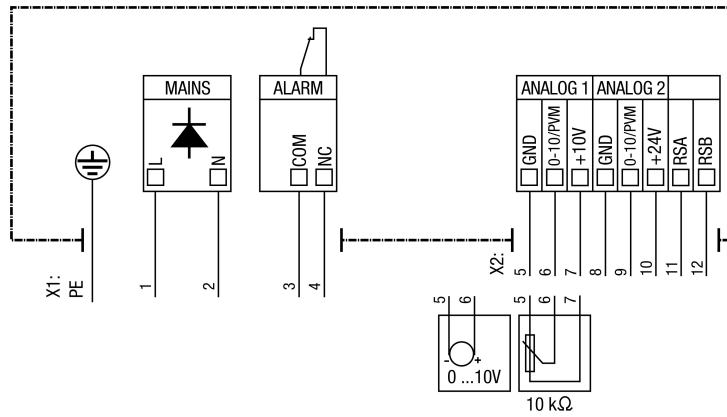

DPK 22 EC

- X1 hálózati kábel
- X2 vezérlőkábel
- 5 barna
- 6 fekete
- 7 sárga
- 8 kék
- 9 zöld
- 10 lila
- 11 vörös
- 12 narancs