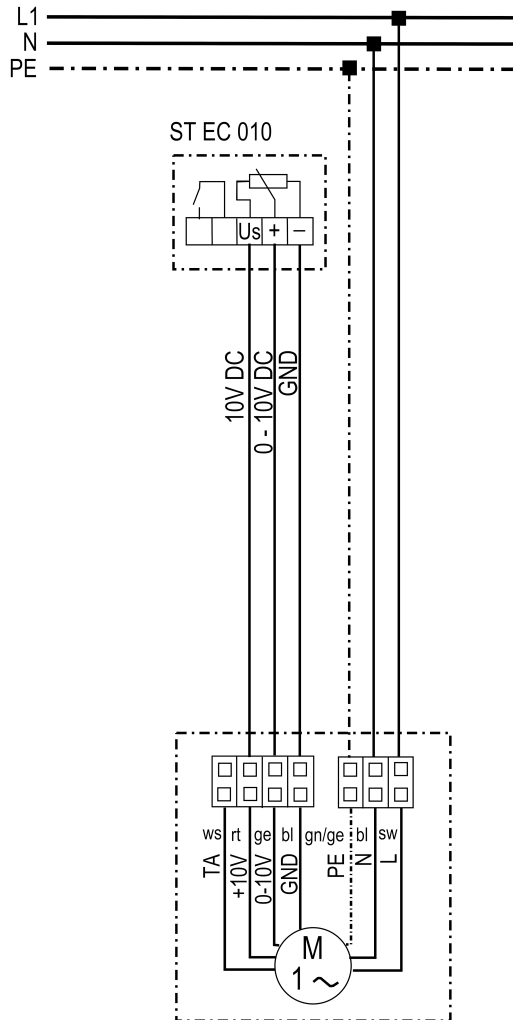

Tetőventilátorok DRD 18 EC és DRD 22 EC potenciométerrel ST EC 010

Biztosítót és főkapcsolót a vásárló állítja rendelkezésre
TA - Tacho

Tetőventilátorok DRD 18 EC és DRD 22 EC potenciométerrel ST EC 3

Biztosítót és főkapcsolót a vásárló állítja rendelkezésre

1 - 3. fokozat = 7 V DC beállítható

2 - 5. fokozat = 9 V DC beállítható

3. fokozat = 10 V DC beállítható

TA - Tacho

Tetőventilátorok DRD 18 EC és DRD 22 EC potenciométerrel ST EC 230

Biztosítót és főkapcsolót a vásárló állítja rendelkezésre
TA - Tacho