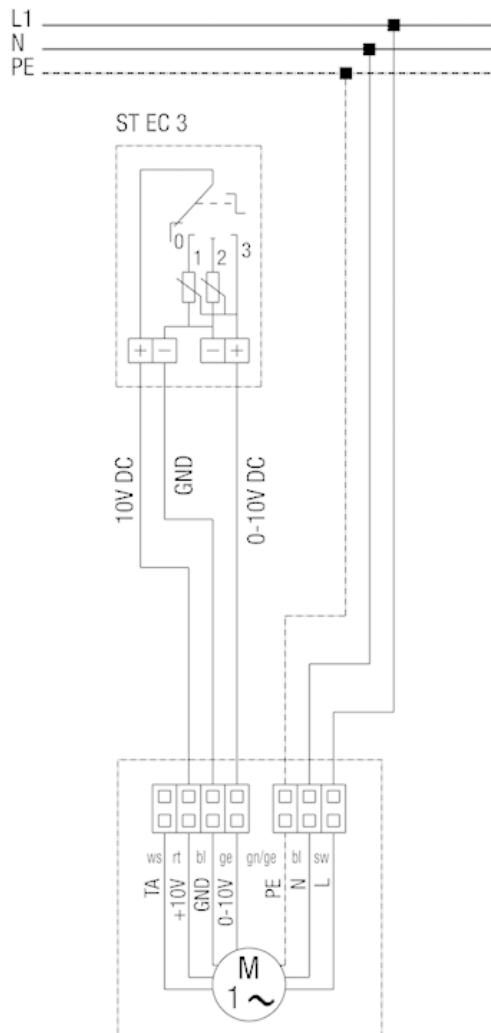

Tetőventilátorok DRD 18 EC és DRD 22 EC potenciométerrel ST EC 010

Biztosítót és főkapcsolót a vásárló állítja rendelkezésre
TA - Tacho

Tetőventilátorok DRD 18 EC és DRD 22 EC potenciométerrel ST EC 3

Biztosítót és főkapcsolót a vásárló állítja rendelkezésre

1 - 3. fokozat = 7 V DC beállítható

2 - 5. fokozat = 9 V DC beállítható

3. fokozat = 10 V DC beállítható

TA - Tacho

Tetőventilátorok DRD 18 EC és DRD 22 EC potenciométerrel ST EC 230

Biztosítót és főkapcsolót a vásárló állítja rendelkezésre
TA - Tacho