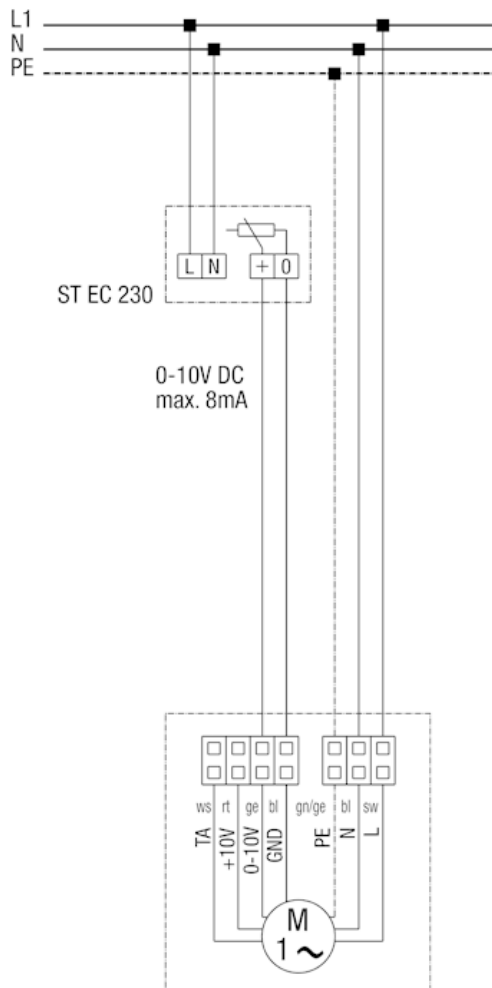

Tetőventilátorok DRD 18 EC és DRD 22 EC potenciométerrel ST EC 010

Biztosítót és főkapcsolót a vásárló állítja rendelkezésre
TA - Tacho

Tetőventilátorok DRD 18 EC és DRD 22 EC potenciométerrel ST EC 3

Biztosítót és főkapcsolót a vásárló állítja rendelkezésre

1 - 3. fokozat = 7 V DC beállítható

2 - 5. fokozat = 9 V DC beállítható

3. fokozat = 10 V DC beállítható

TA - Tacho

Tetőventilátorok DRD 18 EC és DRD 22 EC potenciométerrel ST EC 230

Biztosítót és főkapcsolót a vásárló állítja rendelkezésre
TA - Tacho