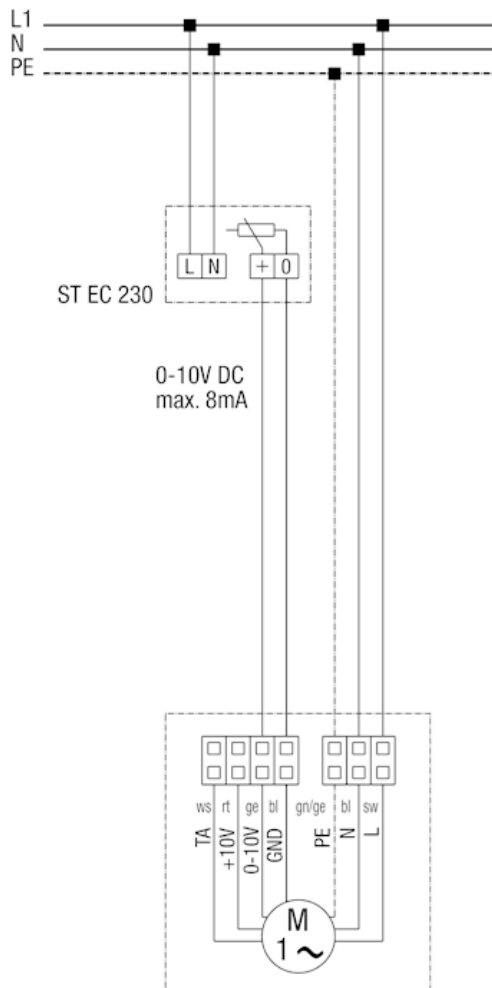

Biztosítót és főkapcsolót a vásárló állítja rendelkezésre

1 - 3. fokozat = 7 V DC beállítható

2 - 5. fokozat = 9 V DC beállítható

3. fokozat = 10 V DC beállítható

TA - Tacho

Tetőventilátorok DRD 18 EC és DRD 22 EC potenciométerrel ST EC 230