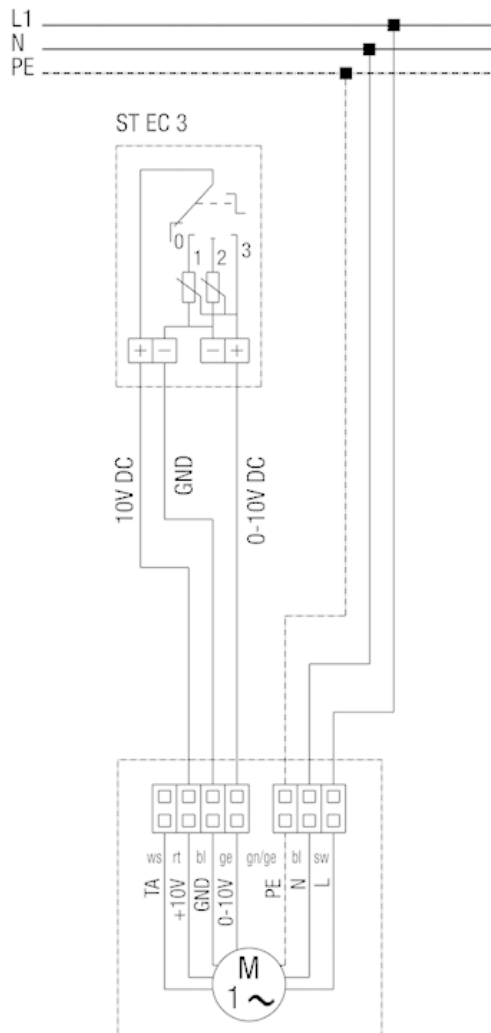

DRD 22 EC

Tetőventilátorok DRD 18 EC és DRD 22 EC potenciométerrel ST EC 010

Biztosítót és főkapcsolót a vásárló állítja rendelkezésre
TA - Tacho

Tetőventilátorok DRD 18 EC és DRD 22 EC potenciométerrel ST EC 3

Biztosítót és főkapcsolót a vásárló állítja rendelkezésre

1 - 3. fokozat = 7 V DC beállítható

2 - 5. fokozat = 9 V DC beállítható

3. fokozat = 10 V DC beállítható

TA - Tacho

Tetőventilátorok DRD 18 EC és DRD 22 EC potenciométerrel ST EC 230