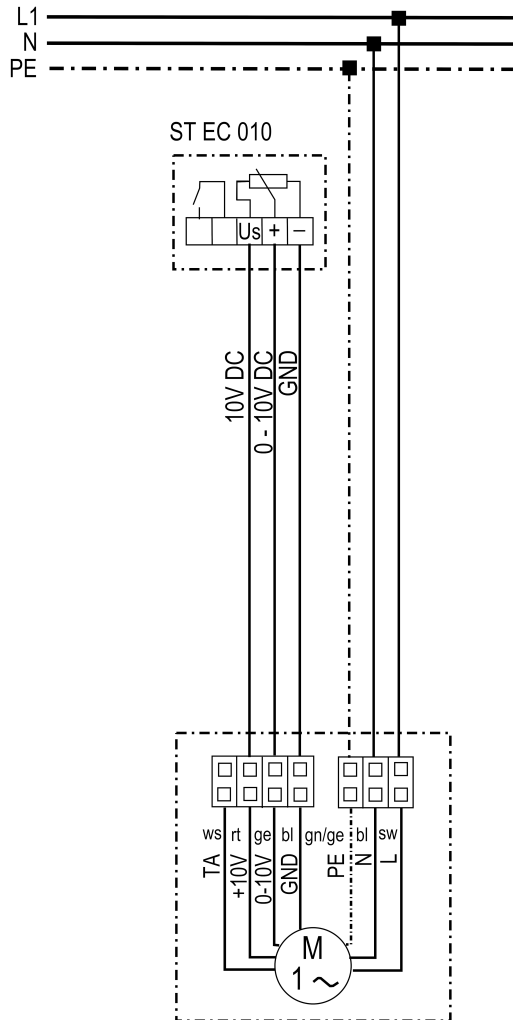

DRD 22 EC

Tetőventilátorok DRD 18 EC és DRD 22 EC potenciométerrel ST EC 010

Biztosítót és főkapcsolót a vásárló állítja rendelkezésre
TA - Tacho

Tetőventilátorok DRD 18 EC és DRD 22 EC potenciométerrel ST EC 3

Biztosítót és főkapcsolót a vásárló állítja rendelkezésre

1 - 3. fokozat = 7 V DC beállítható

2 - 5. fokozat = 9 V DC beállítható

3. fokozat = 10 V DC beállítható

TA - Tacho

Tetőventilátorok DRD 18 EC és DRD 22 EC potenciométerrel ST EC 230