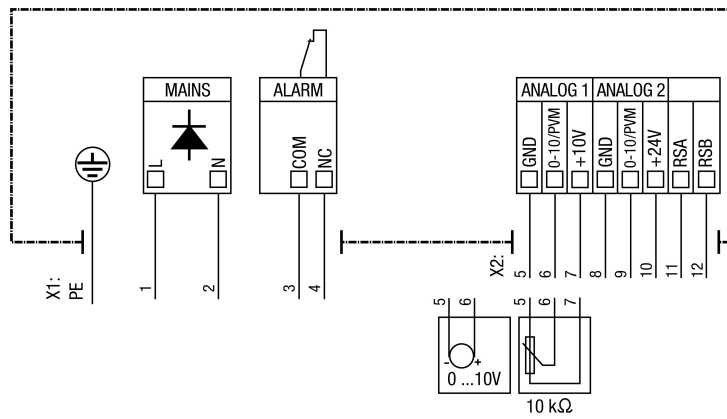

# DSK 22 EC

- X1 hálózati kábel
- X2 vezérlőkábel
- 5 barna
- 6 fekete
- 7 sárga
- 8 kék
- 9 zöld
- 10 lila
- 11 vörös
- 12 narancs