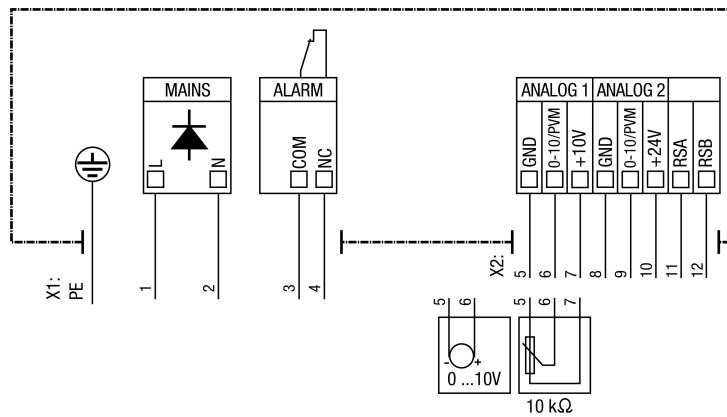

## DSK 31 EC

- X1 hálózati kábel  
 X2 vezérlőkábel  
 5 barna  
 6 fekete  
 7 sárga  
 8 kék  
 9 zöld  
 10 lila  
 11 vörös  
 12 narancs