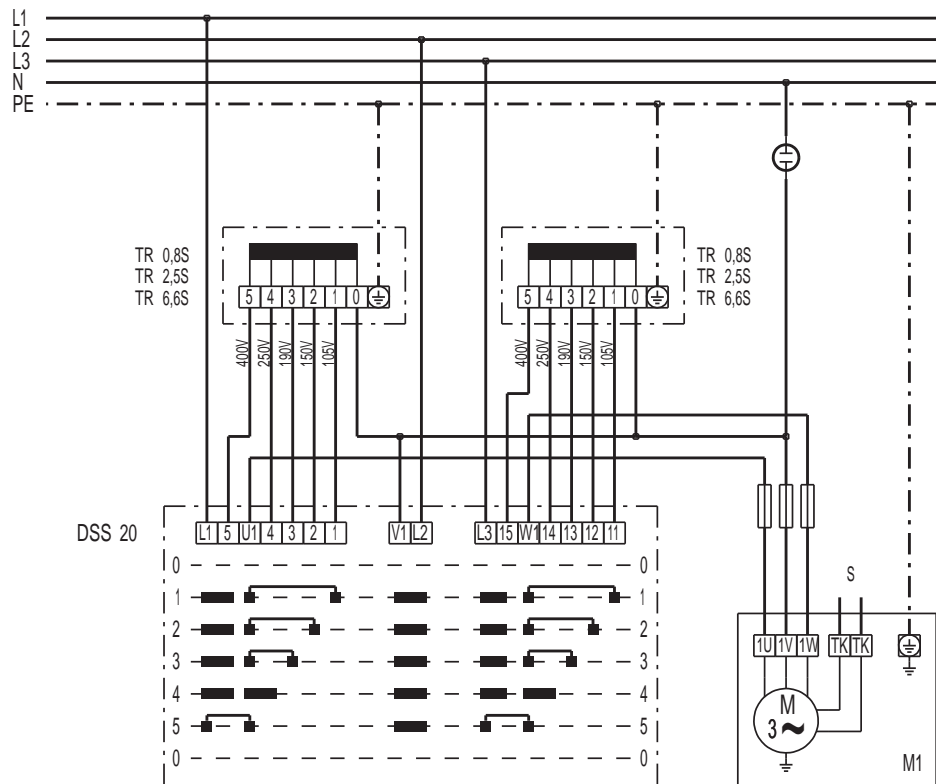

DSS 20

DSS 20

DSS20 ötfokozatú kapcsoló
 TR..S-2 ötfokozatú trafó
 M1 ventilátor (háromfázisú váltóáramú motor)
 S vezérlőáramkör