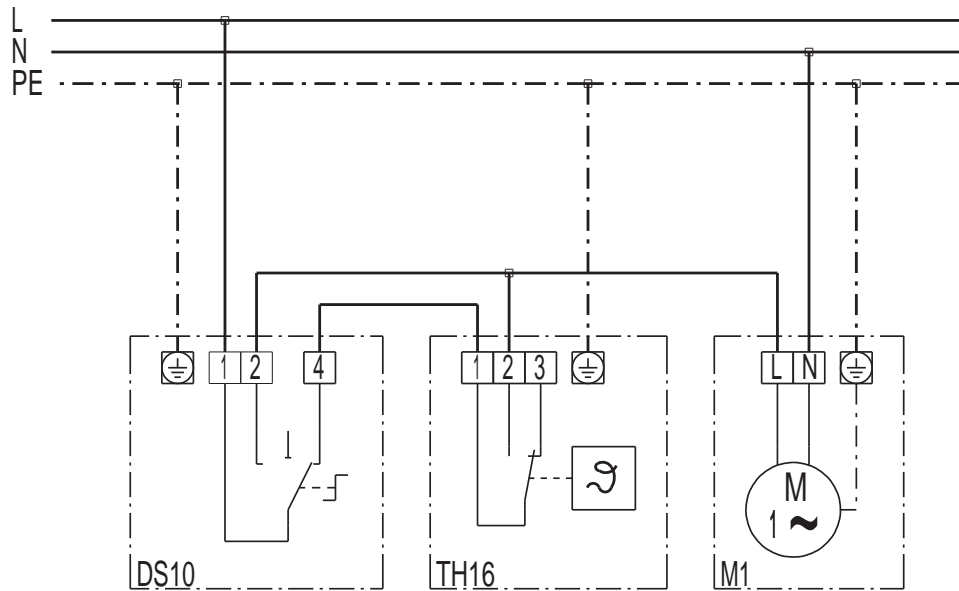

DS 10

DS 10

DS 10 forgókapcsoló
2 = folyamatos működés
4 = normál működés
TH 16 termosztát
M1 ventilátor