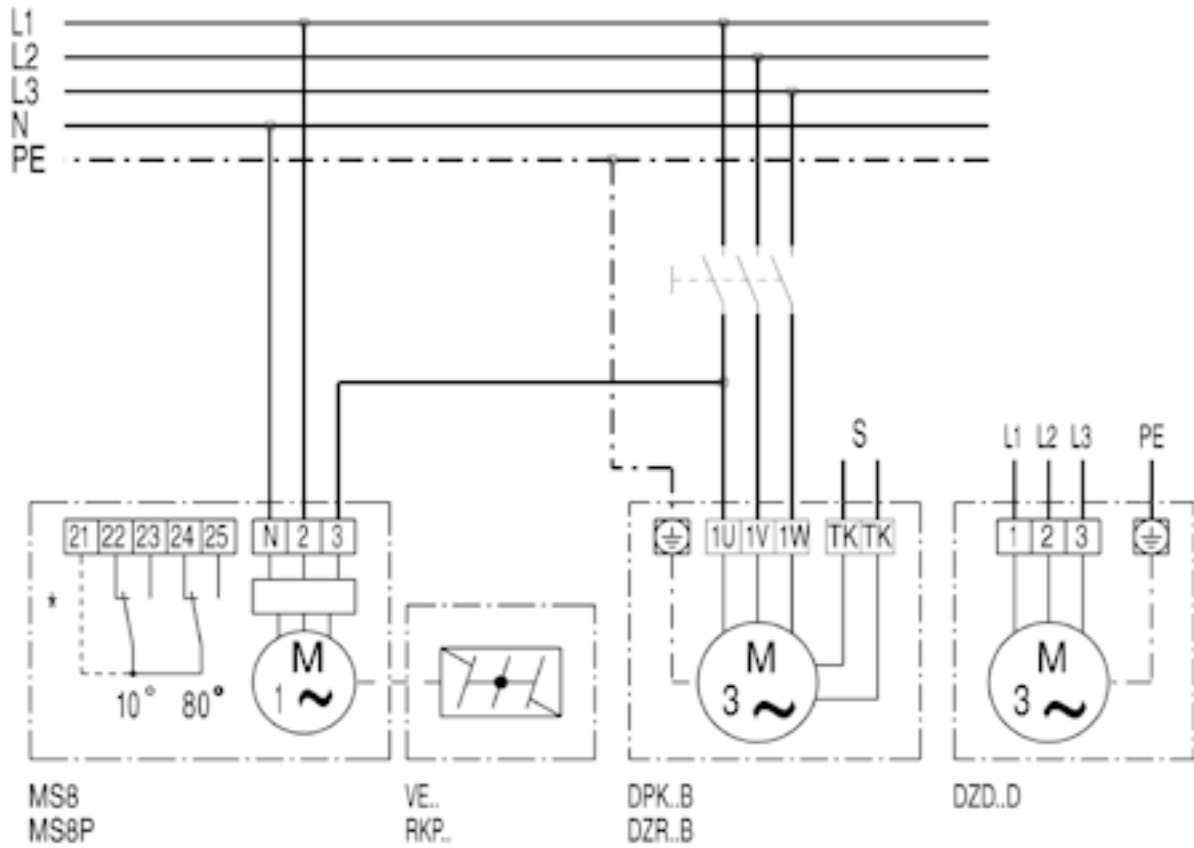

DZD25-2A

DZD25-2A

DZD...D VE, RKP zárószaluvál és MS 8, MS 8 P szervomotorral

* Végálláskapcsoló csak az MS 8 P modellhez
S vezérlőáramkör