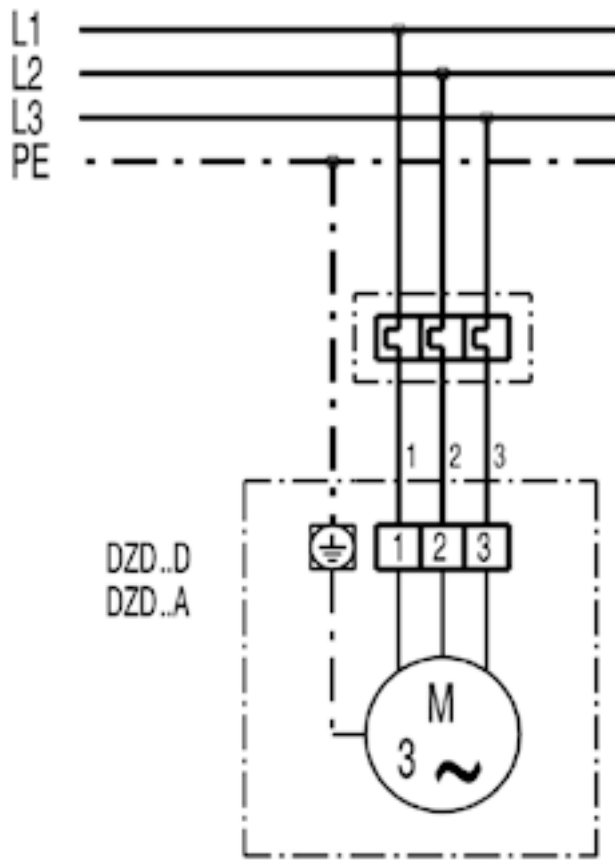

DZD25-2A

DZD25-2A

DZD...D VE, RKP zárószaluvál és MS 8, MS 8 P szervomotorral

* Végálláskapcsoló csak az MS 8 P modellhez
S vezérlőáramkör