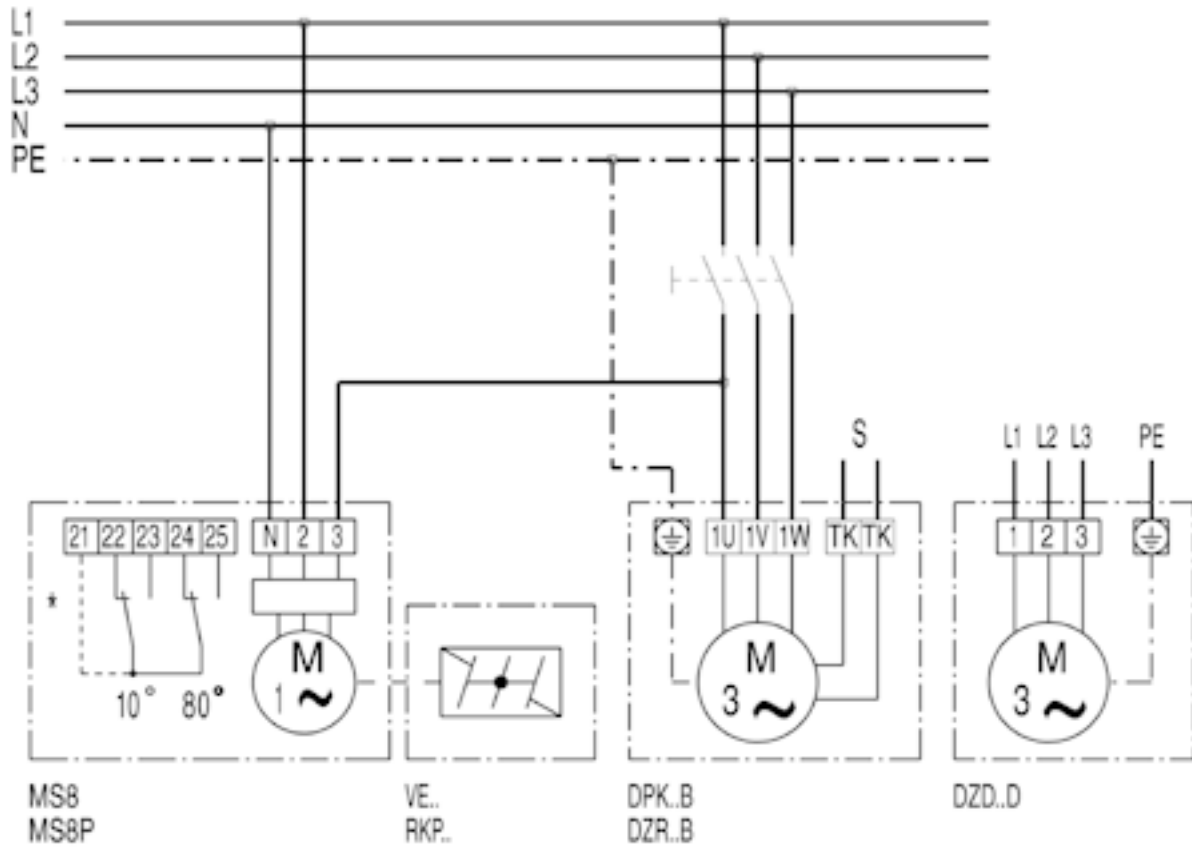

DZD30-4A

DZD...D VE, RKP zárószaluvál és MS 8, MS 8 P szervomotorral

* Végálláskapcsoló csak az MS 8 P modellhez
S vezérlőáramkör