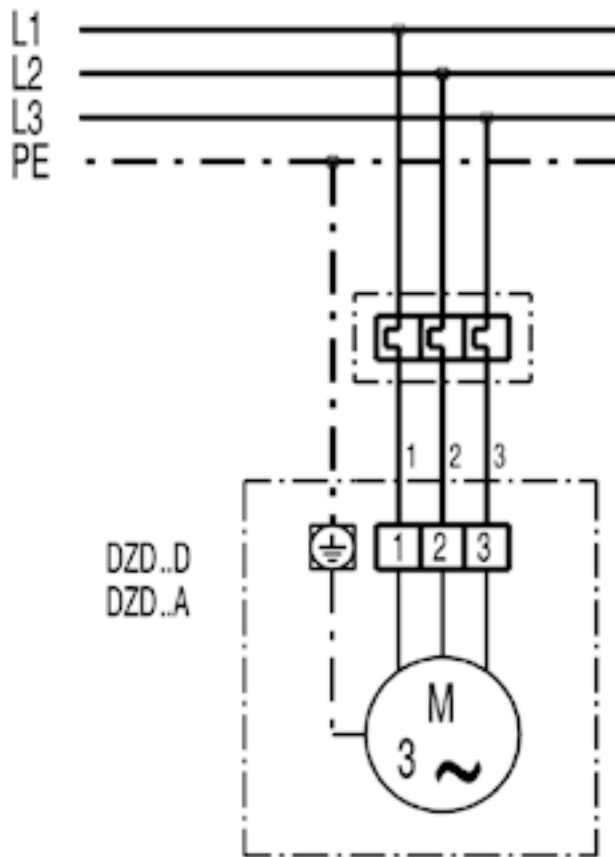

DZD30-4A

DZD...D VE, RKP zárószaluvál és MS 8, MS 8 P szervomotorral

* Végálláskapcsoló csak az MS 8 P modellhez
S vezérlőáramkör