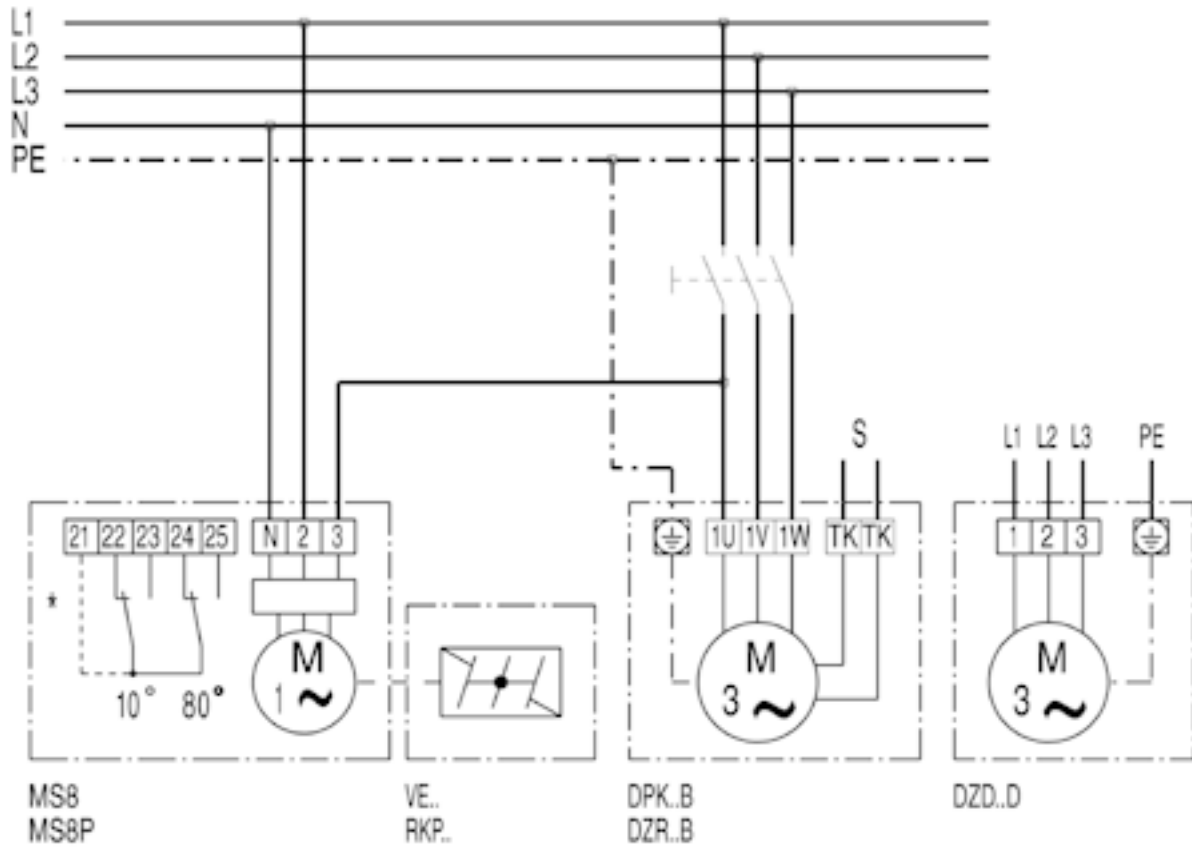

DZD50-6A

DZD...D VE, RKP zárószaluvál és MS 8, MS 8 P szervomotorral

* Végálláskapcsoló csak az MS 8 P modellhez
S vezérlőáramkör