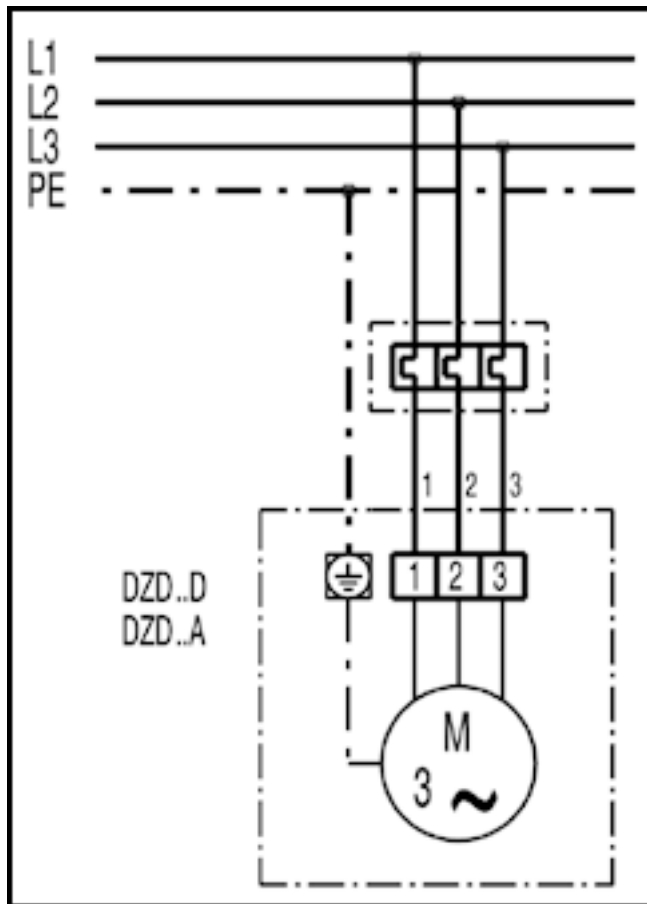

DZD50-6A

DZD...D VE, RKP zárószaluvál és MS 8, MS 8 P szervomotorral

* Végálláskapcsoló csak az MS 8 P modellhez
S vezérlőáramkör