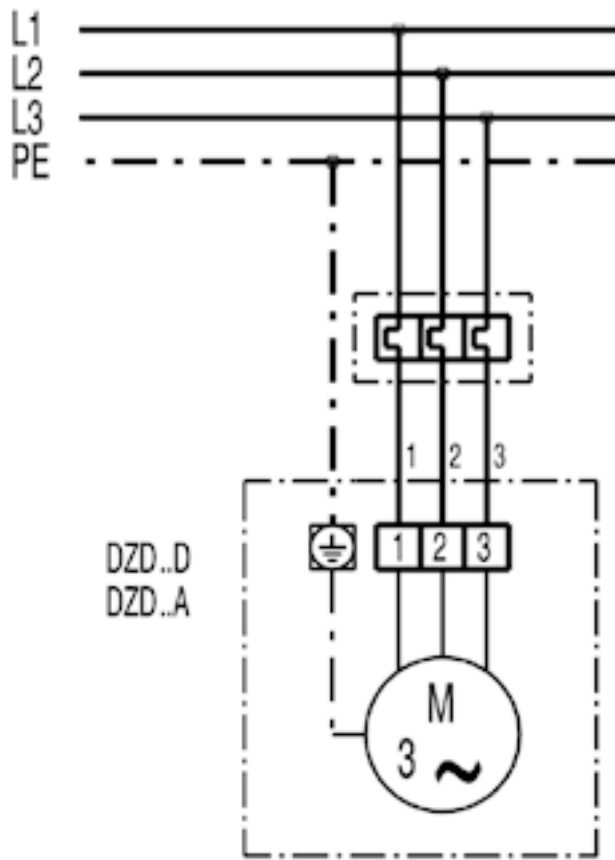

DZD60-4A

DZD60-4A

DZD...D VE, RKP zárószaluvál és MS 8, MS 8 P szervomotorral

* Végálláskapcsoló csak az MS 8 P modellhez
S vezérlőáramkör