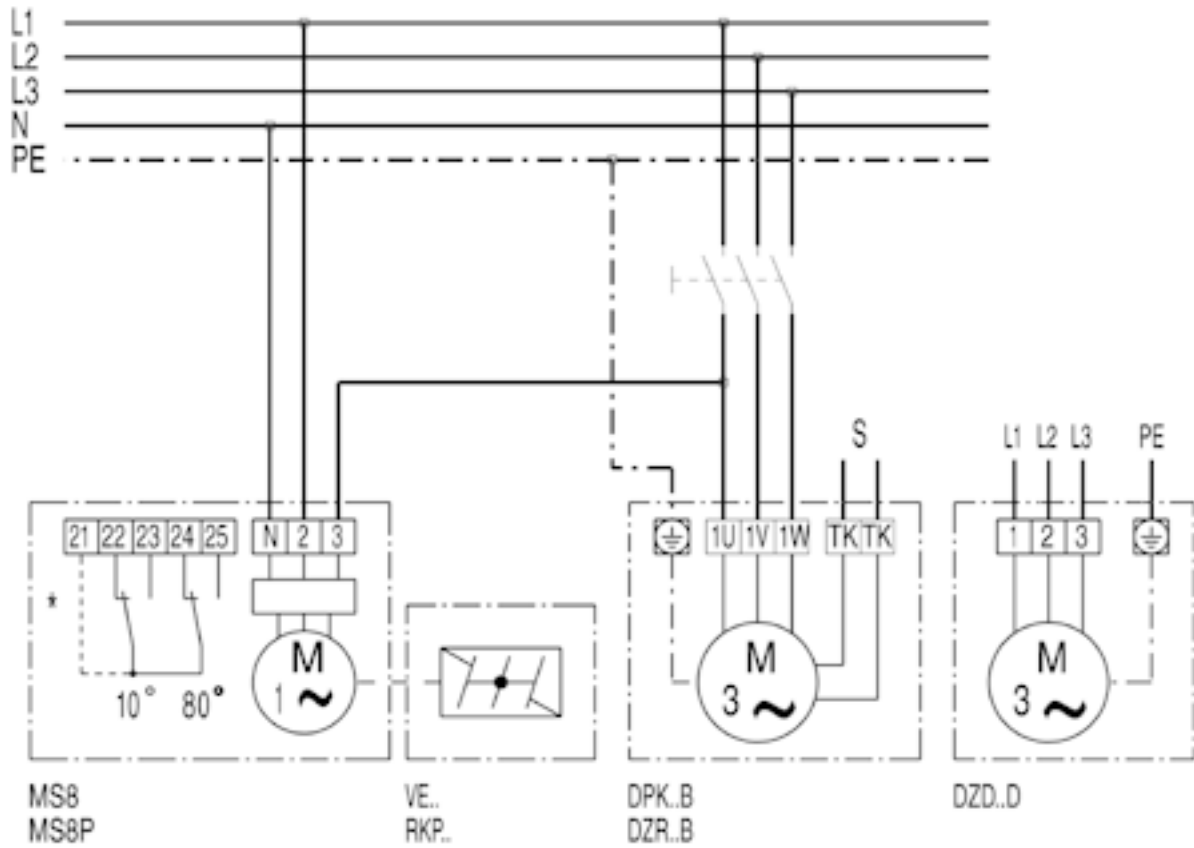

DZD60-4A

DZD60-4A

DZD...D VE, RKP zárószaluvál és MS 8, MS 8 P szervomotorral

* Végálláskapcsoló csak az MS 8 P modellhez
S vezérlőáramkör