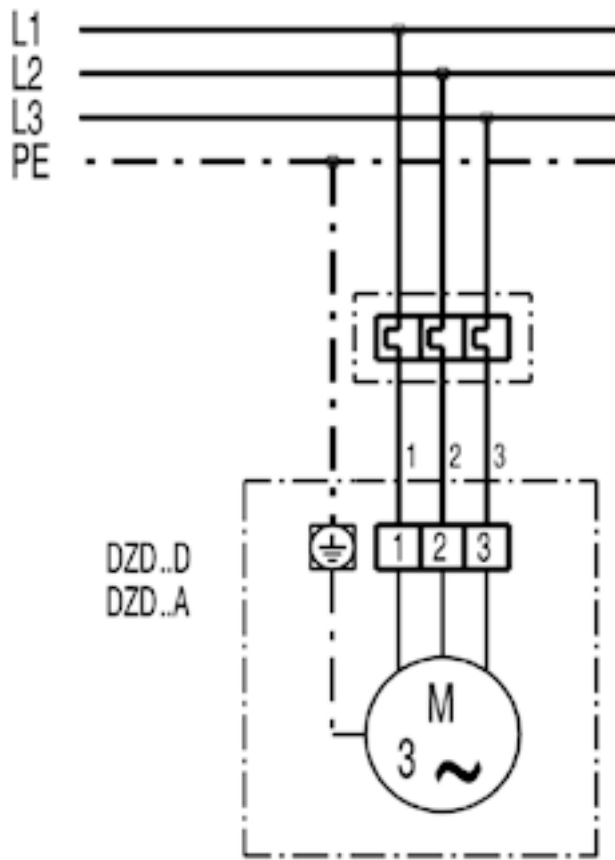

DZD60-6A

DZD...D VE, RKP zárószaluvál és MS 8, MS 8 P szervomotorral

* Végálláskapcsoló csak az MS 8 P modellhez
S vezérlőáramkör