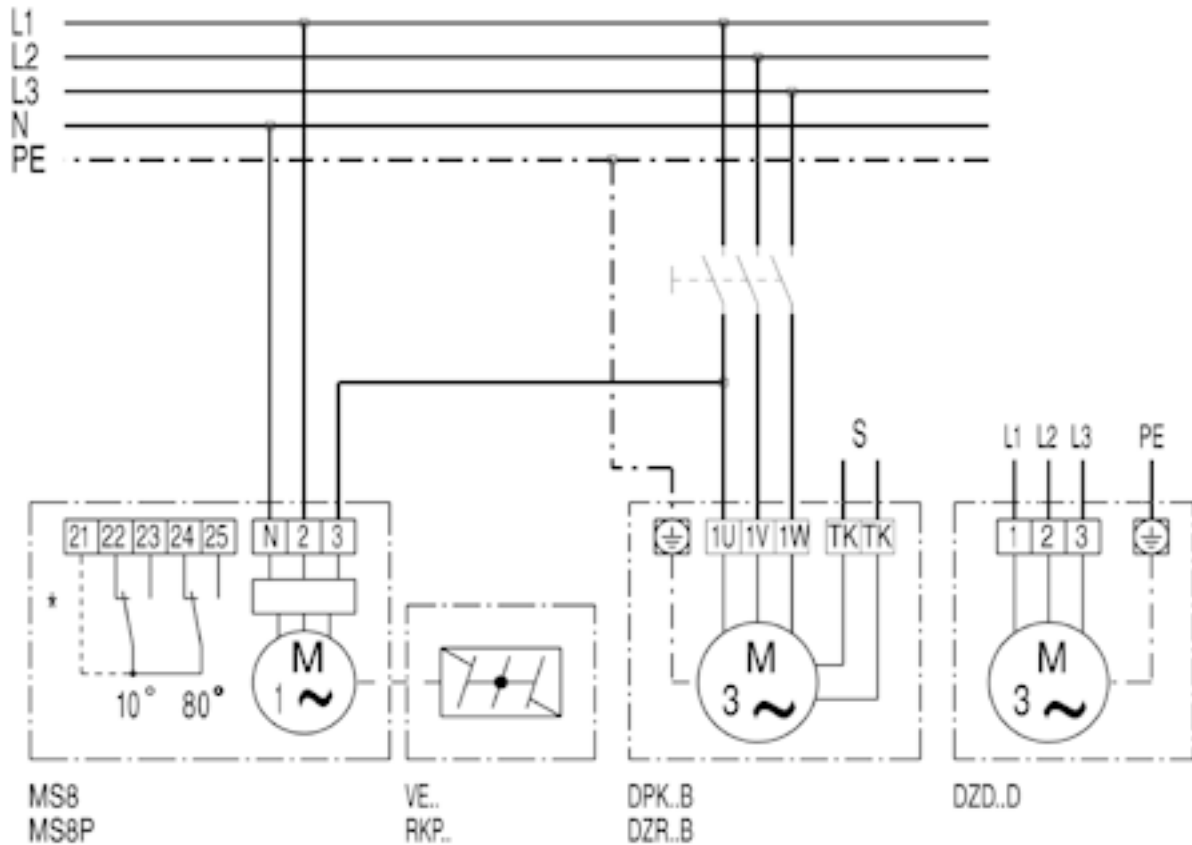

DZD60-6A

DZD...D VE, RKP zárószaluvál és MS 8, MS 8 P szervomotorral

* Végálláskapcsoló csak az MS 8 P modellhez
S vezérlőáramkör