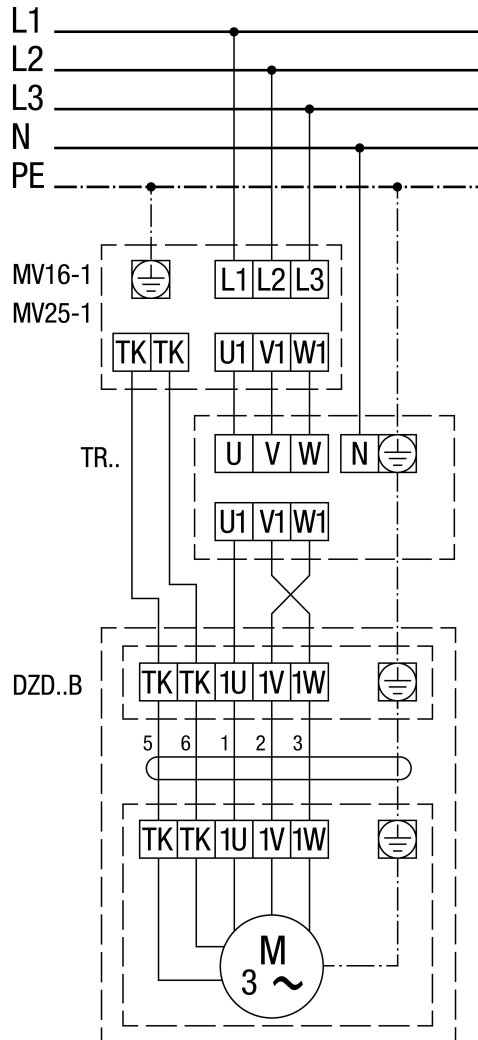

DZD 35/4 B

DZD ..B balraforgás (elszívás) = standard

1 fordulatszám

SSK - vezérlőáramkör

Jobbraforgáshoz a ventilátorcsatlakozón 2 fázist ki kell cserélni.

DZD 35/4 B

DZD .. B MV 16-1/MV 25-1 teljes motorvédő kapcsolóval

Balrafordás (elszívás) = standard
 Jobbrafordáshoz a ventilátorcsatlakozón 2 fázist ki kell cserélni.

DZD 35/4 B

DZD. B TR.. ötfokozatú trafóval és MV 16-1/MV 25-1 teljes motorvédő kapcsolóval

Balrafordgás (elszívás) = standard
 Jobbrafordgáshoz a ventilátorcsatlakozón 2 fázist ki kell cserélni.