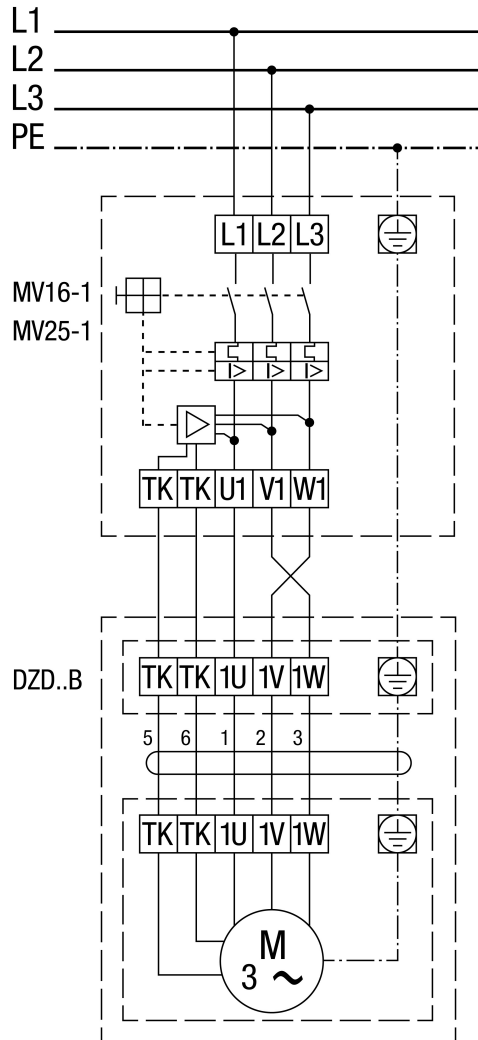

DZD 35/4 B

DZD ..B balraforgás (elszívás) = standard

1 fordulatszám

SSK - vezérlőáramkör

Jobbraforgáshoz a ventilátorcsatlakozón 2 fázist ki kell cserélni.

DZD 35/4 B

DZD .. B MV 16-1/MV 25-1 teljes motorvédő kapcsolóval

Balrafordás (elszívás) = standard
 Jobbrafordáshoz a ventilátorcsatlakozón 2 fázist ki kell cserélni.

DZD 35/4 B

DZD. B TR.. ötfokozatú trafóval és MV 16-1/MV 25-1 teljes motorvédő kapcsolóval

Balrafordgás (elszívás) = standard
 Jobbrafordgáshoz a ventilátorcsatlakozón 2 fázist ki kell cserélni.