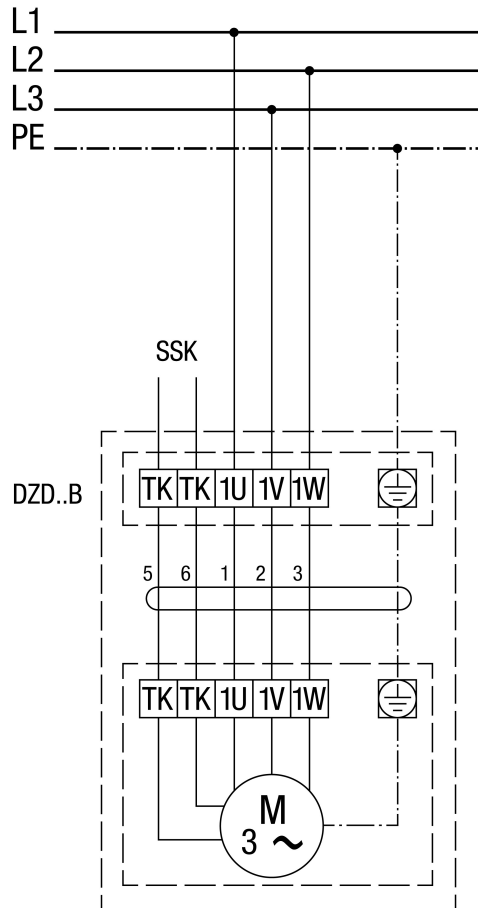

DZD 35/4 B

DZD ..B balraforgás (elszívás) = standard

1 fordulatszám

SSK - vezérlőáramkör

Jobbraforgáshoz a ventilátorcsatlakozón 2 fázist ki kell cserélni.

DZD 35/4 B

DZD .. B MV 16-1/MV 25-1 teljes motorvédő kapcsolóval

Balrafordás (elszívás) = standard
 Jobbrafordáshoz a ventilátorcsatlakozón 2 fázist ki kell cserélni.

DZD 35/4 B

DZD. B TR.. ötfokozatú trafóval és MV 16-1/MV 25-1 teljes motorvédő kapcsolóval

Balrafordgás (elszívás) = standard
 Jobbrafordgáshoz a ventilátorcsatlakozón 2 fázist ki kell cserélni.