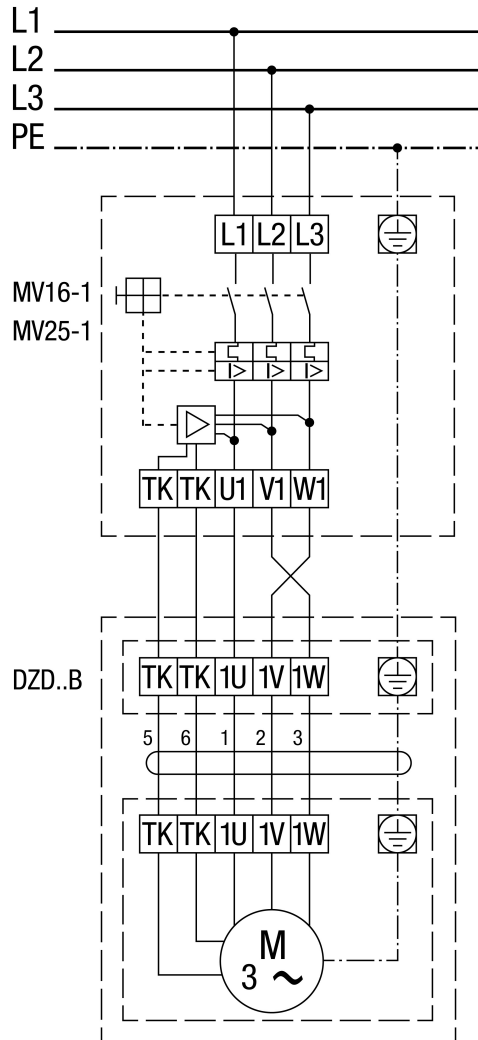

DZD 50/6 B

DZD ..B balraforgás (elszívás) = standard

1 fordulatszám

SSK - vezérlőáramkör

Jobbraforgáshoz a ventilátorcsatlakozón 2 fázist ki kell cserélni.

DZD 50/6 B

DZD .. B MV 16-1/MV 25-1 teljes motorvédő kapcsolóval

Balrafordgás (elszívás) = standard
 Jobbrafordgáshoz a ventilátorcsatlakozón 2 fázist ki kell cserélni.

DZD 50/6 B

DZD. B TR.. ötfokozatú trafóval és MV 16-1/MV 25-1 teljes motorvédő kapcsolóval

Balrafordgás (elszívás) = standard
 Jobbrafordgáshoz a ventilátorcsatlakozón 2 fázist ki kell cserélni.