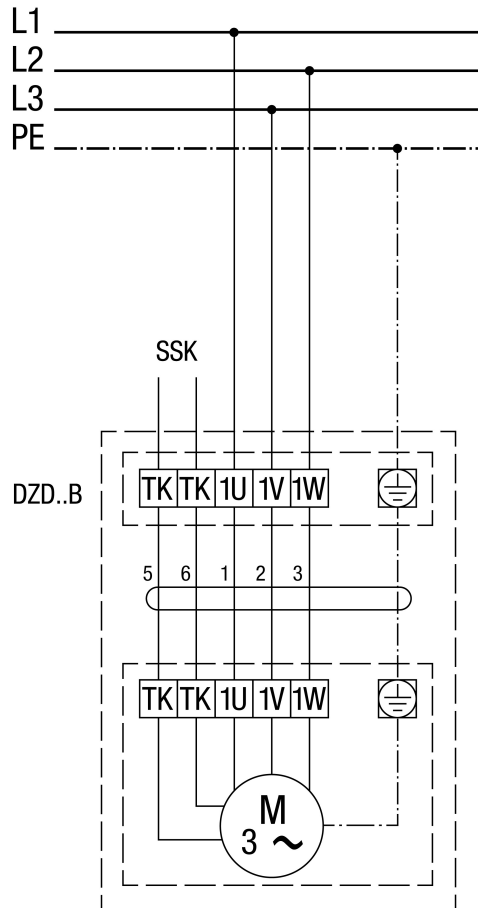

DZD 50/6 B

DZD ..B balraforgás (elszívás) = standard

1 fordulatszám

SSK - vezérlőáramkör

Jobbraforgáshoz a ventilátorcsatlakozón 2 fázist ki kell cserélni.

DZD 50/6 B

DZD .. B MV 16-1/MV 25-1 teljes motorvédő kapcsolóval

Balrafordgás (elszívás) = standard
 Jobbrafordgáshoz a ventilátorcsatlakozón 2 fázist ki kell cserélni.

DZD 50/6 B

DZD. B TR.. ötfokozatú trafóval és MV 16-1/MV 25-1 teljes motorvédő kapcsolóval

Balrafordgás (elszívás) = standard
 Jobbrafordgáshoz a ventilátorcsatlakozón 2 fázist ki kell cserélni.