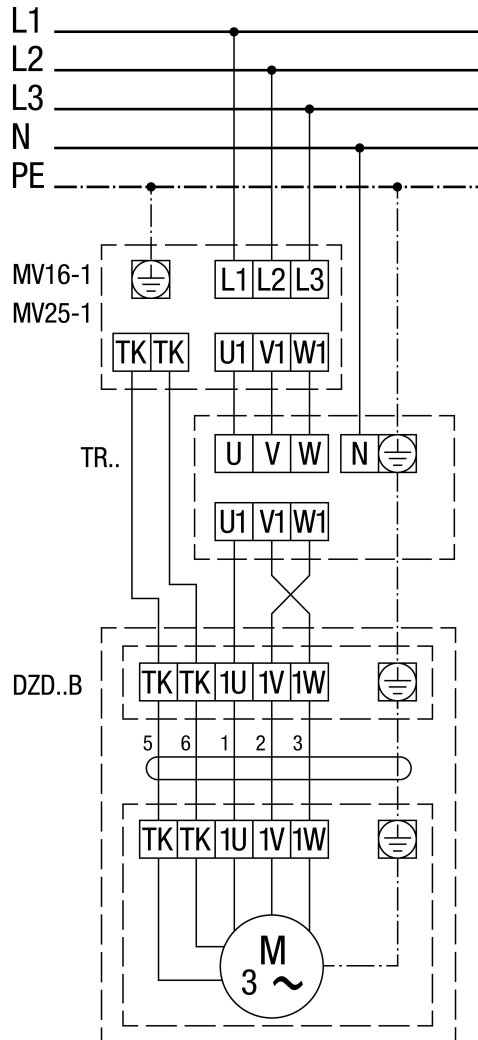

DZD 50/6 B

DZD ..B balraforgás (elszívás) = standard

1 fordulatszám

SSK - vezérlőáramkör

Jobbraforgáshoz a ventilátorcsatlakozón 2 fázist ki kell cserélni.

DZD 50/6 B

DZD .. B MV 16-1/MV 25-1 teljes motorvédő kapcsolóval

Balrafordgás (elszívás) = standard
 Jobbrafordgáshoz a ventilátorcsatlakozón 2 fázist ki kell cserélni.

DZD 50/6 B

DZD. B TR.. ötfokozatú trafóval és MV 16-1/MV 25-1 teljes motorvédő kapcsolóval

Balrafordgás (elszívás) = standard
 Jobbrafordgáshoz a ventilátorcsatlakozón 2 fázist ki kell cserélni.