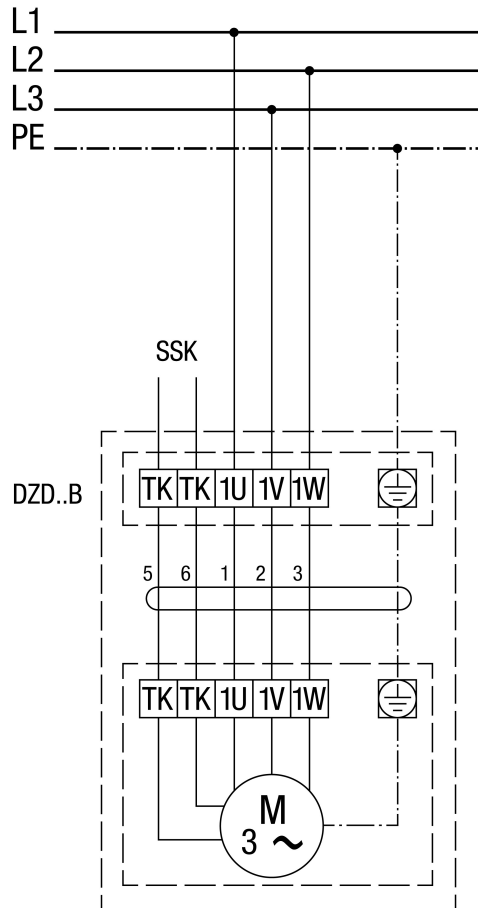

DZD 60/4 B

DZD ..B balraforgás (elszívás) = standard

1 fordulatszám

SSK - vezérlőáramkör

Jobbraforgáshoz a ventilátorcsatlakozón 2 fázist ki kell cserélni.

DZD 60/4 B

DZD .. B MV 16-1/MV 25-1 teljes motorvédő kapcsolóval

Balrafordgás (elszívás) = standard
 Jobbrafordgáshoz a ventilátorcsatlakozón 2 fázist ki kell cserélni.

DZD 60/4 B

DZD. B TR.. ötfokozatú trafóval és MV 16-1/MV 25-1 teljes motorvédő kapcsolóval

Balrafordgás (elszívás) = standard