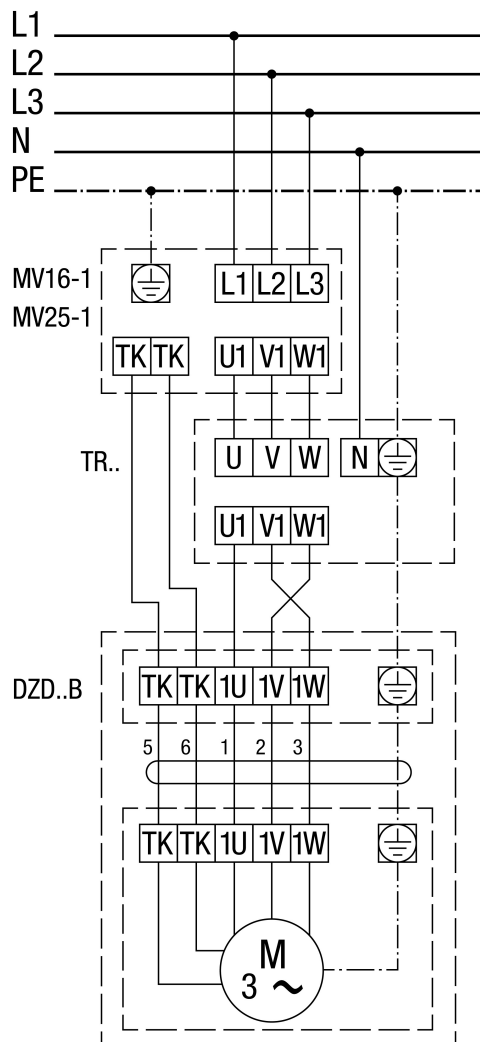

DZD 60/4 B

DZD ..B balraforgás (elszívás) = standard

1 fordulatszám

SSK - vezérlőáramkör

Jobbraforgáshoz a ventilátorcsatlakozón 2 fázist ki kell cserélni.

DZD 60/4 B

DZD .. B MV 16-1/MV 25-1 teljes motorvédő kapcsolóval

Balrafordgás (elszívás) = standard
 Jobbrafordgáshoz a ventilátorcsatlakozón 2 fázist ki kell cserélni.

DZD 60/4 B

DZD. B TR.. ötfokozatú trafóval és MV 16-1/MV 25-1 teljes motorvédő kapcsolóval

Balrafordgás (elszívás) = standard