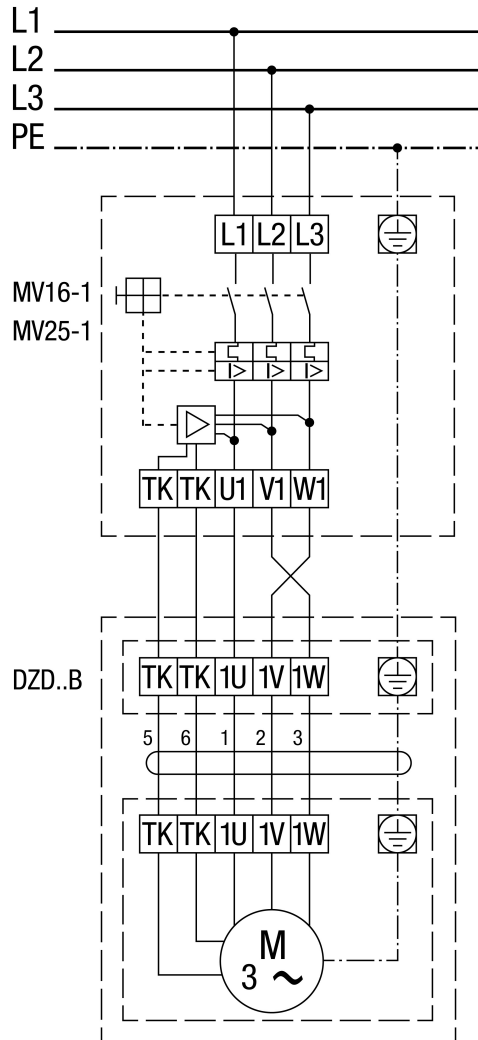

DZD 60/4 B

DZD ..B balraforgás (elszívás) = standard

1 fordulatszám

SSK - vezérlőáramkör

Jobbraforgáshoz a ventilátorcsatlakozón 2 fázist ki kell cserélni.

DZD 60/4 B

DZD .. B MV 16-1/MV 25-1 teljes motorvédő kapcsolóval

Balrafordgás (elszívás) = standard
 Jobbrafordgáshoz a ventilátorcsatlakozón 2 fázist ki kell cserélni.

DZD 60/4 B

DZD. B TR.. ötfokozatú trafóval és MV 16-1/MV 25-1 teljes motorvédő kapcsolóval

Balrafordgás (elszívás) = standard