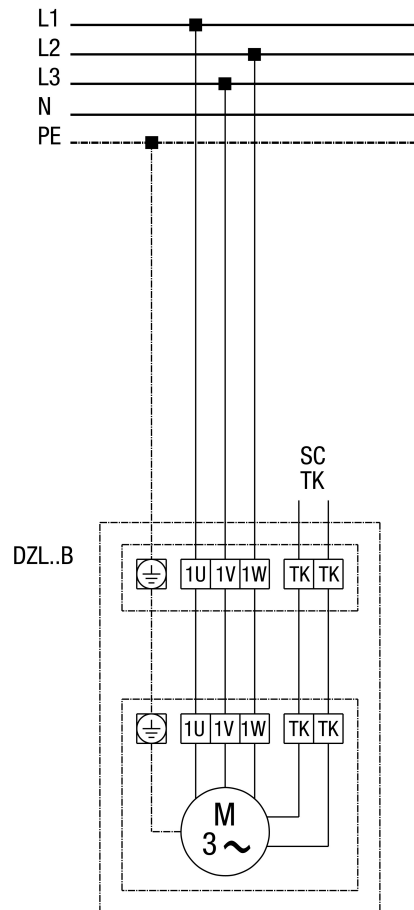

DZL 25/2 B

DZD...B standard (balrafordogás, 1 fordulatszám)

SC - védőérintkező
TK - hőérintkező

DZL 25/2 B

DZL...B alapkivitel (balmenet, 1 fordulatszám) teljes motorvédő kapcsolóval MV 25

DZL 25/2 B

DZL...B alapkivitel (balmenet, 1 fordulatszám) 5 fokozatú transzformátorral TR... és teljes motorvédő kapcsolóval MV 25

DZL 25/2 B

DZL... Alapkivitel (balmenet, 1 fordulatszám) 5 fokozatú transformátorral TRV...