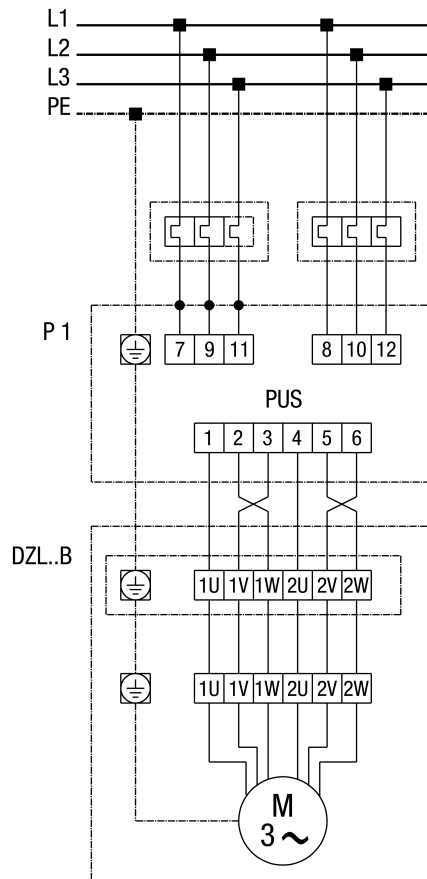

DZL 30/42 B

DZL...B váltható pólus (2 fordulatszám Dahlander-kapcsolás) teljes motorvédő kapcsolóval

PUS - pólusváltó