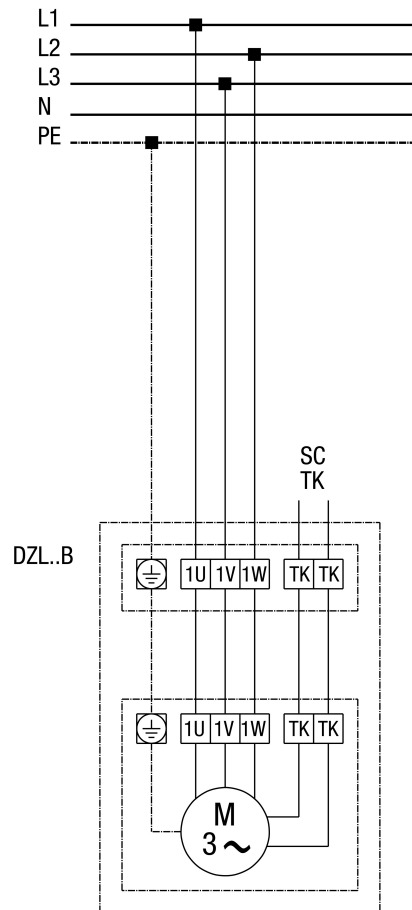

DZL 35/2 B

DZD...B standard (balrafordogás, 1 fordulatszám)

SC - védőérintkező
TK - hőérintkező

DZL 35/2 B

DZL...B alapkivitel (balmenet, 1 fordulatszám) teljes motorvédő kapcsolóval MV 25

DZL 35/2 B

DZL...B alapkivitel (balmenet, 1 fordulatszám) 5 fokozatú transzformátorral TR... és teljes motorvédő kapcsolóval MV 25

DZL 35/2 B

DZL... Alapkitvitel (balmenet, 1 fordulatszám) 5 fokozatú transzformátorral TRV...