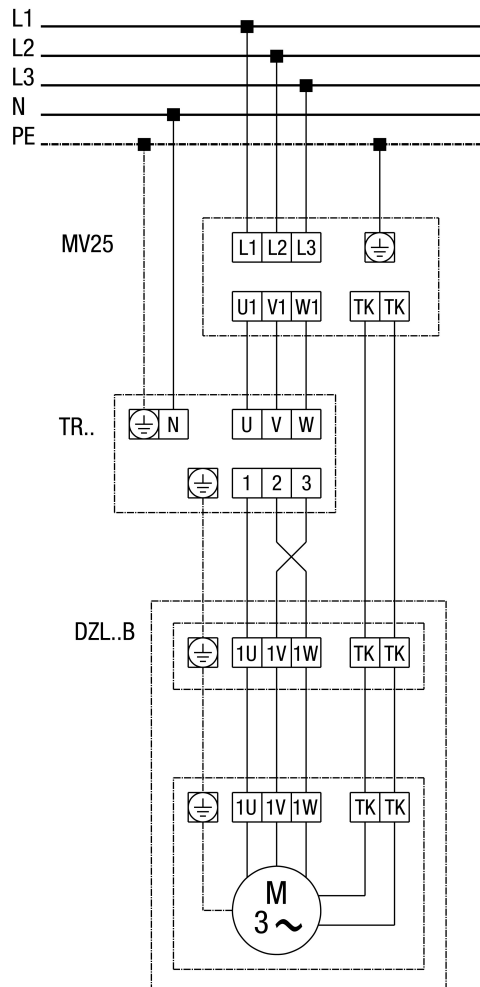

DZL 35/2 B

DZD...B standard (balrafordogás, 1 fordulatszám)

SC - védőérintkező
TK - hőérintkező

DZL 35/2 B

DZL...B alapkivitel (balmenet, 1 fordulatszám) teljes motorvédő kapcsolóval MV 25

DZL 35/2 B

DZL...B alapkivitel (balmenet, 1 fordulatszám) 5 fokozatú transzformátorral TR... és teljes motorvédő kapcsolóval MV 25

DZL 35/2 B

DZL... Alapkitvitel (balmenet, 1 fordulatszám) 5 fokozatú transzformátorral TRV...