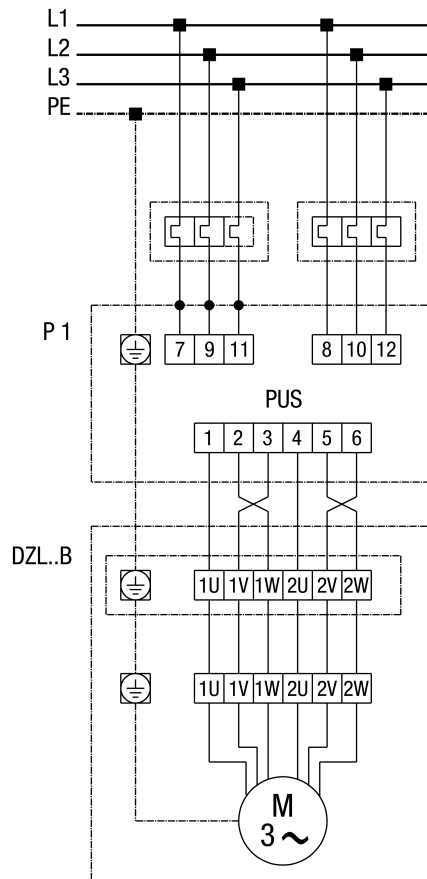

DZL 40/42 B

DZL...B váltható pólus (2 fordulatszám Dahlander-kapcsolás) teljes motorvédő kapcsolóval

PUS - pólusváltó