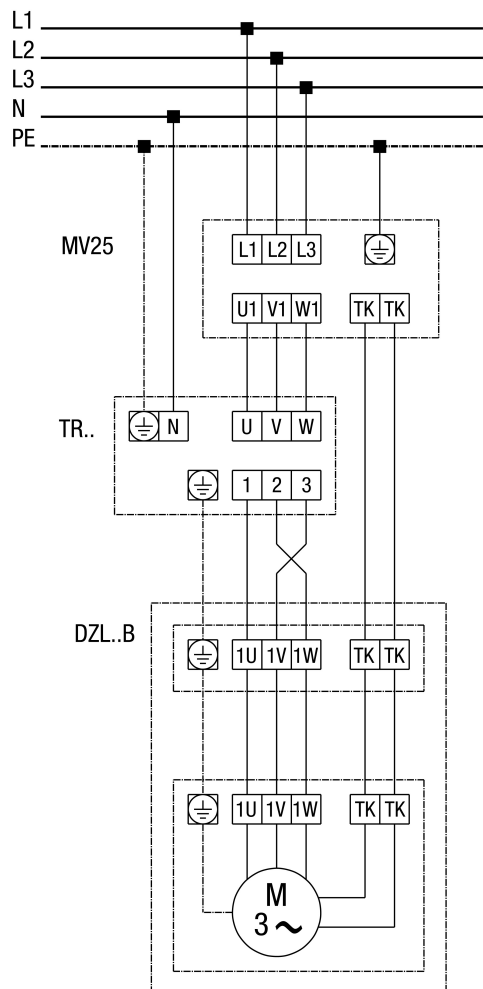

DZL 40/4 B

DZD...B standard (balrafordogás, 1 fordulatszám)

SC - védőérintkező
 TK - hőérintkező

DZL 40/4 B

DZL...B alapkivitel (balmenet, 1 fordulatszám) teljes motorvédő kapcsolóval MV 25

DZL 40/4 B

DZL...B alapkivitel (balmenet, 1 fordulatszám) 5 fokozatú transzformátorral TR... és teljes motorvédő kapcsolóval MV 25

DZL 40/4 B

DZL... Alapkitvitel (balmenet, 1 fordulatszám) 5 fokozatú transformátorral TRV...