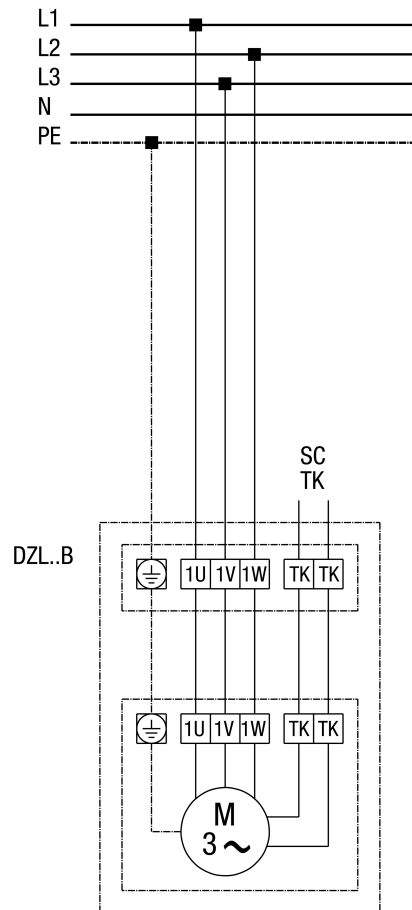

DZL 40/4 B

DZD...B standard (balrafordogás, 1 fordulatszám)

SC - védőérintkező
 TK - hőérintkező

DZL 40/4 B

DZL...B alapkivitel (balmenet, 1 fordulatszám) teljes motorvédő kapcsolóval MV 25

DZL 40/4 B

DZL...B alapkivitel (balmenet, 1 fordulatszám) 5 fokozatú transzformátorral TR... és teljes motorvédő kapcsolóval MV 25

DZL 40/4 B

DZL... Alapkitvitel (balmenet, 1 fordulatszám) 5 fokozatú transformátorral TRV...