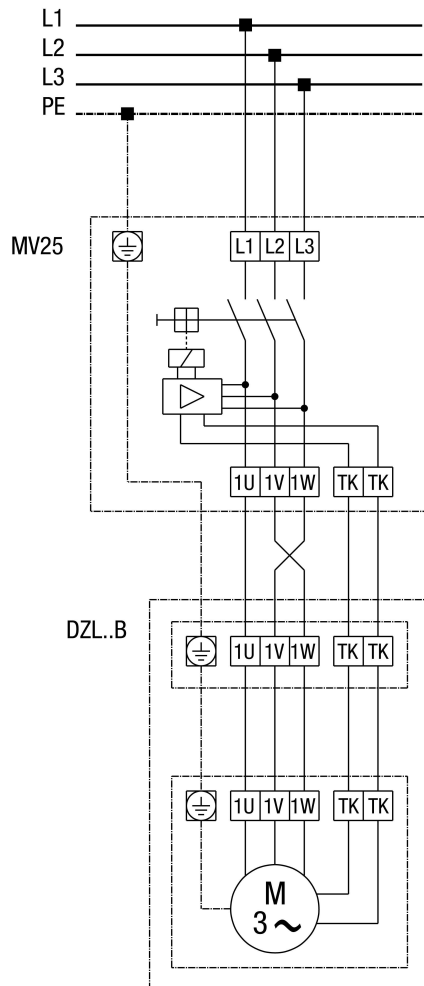

DZL 40/4 B

DZD...B standard (balrafordogás, 1 fordulatszám)

SC - védőérintkező
 TK - hőérintkező

DZL 40/4 B

DZL...B alapkivitel (balmenet, 1 fordulatszám) teljes motorvédő kapcsolóval MV 25

DZL 40/4 B

DZL...B alapkivitel (balmenet, 1 fordulatszám) 5 fokozatú transzformátorral TR... és teljes motorvédő kapcsolóval MV 25

DZL 40/4 B

DZL... Alapkitvitel (balmenet, 1 fordulatszám) 5 fokozatú transformátorral TRV...