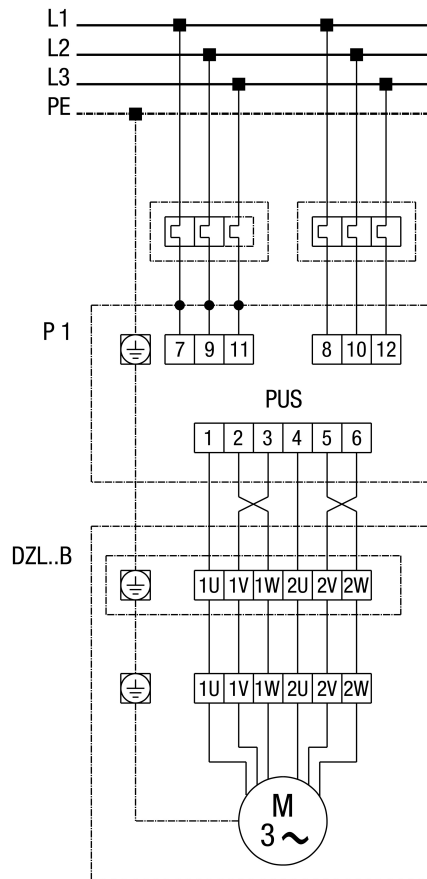

DZL 40/84 B

DZL...B váltható pólus (2 fordulatszám Dahlander-kapcsolás) teljes motorvédő kapcsolóval

PUS - pólusváltó