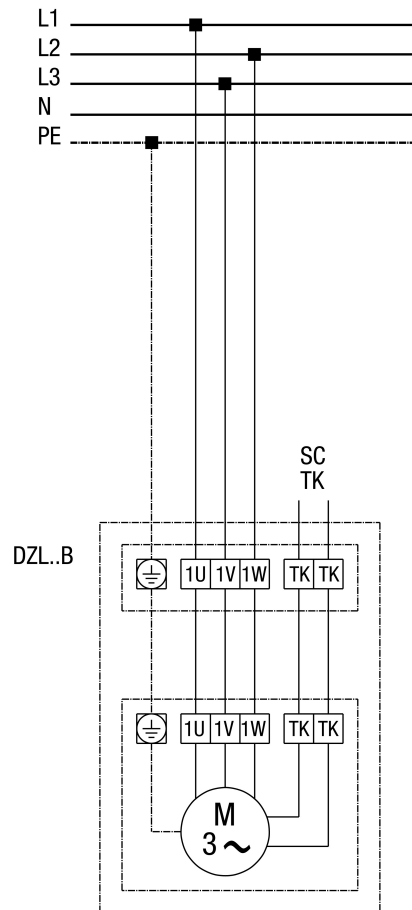

DZL 45/4 B

DZD...B standard (balrafordás, 1 fordulatszám)

SC - védőérintkező
TK - hőérintkező

DZL 45/4 B

DZL...B alapkivitel (balmenet, 1 fordulatszám) teljes motorvédő kapcsolóval MV 25

DZL 45/4 B

DZL 45/4 B

DZL...B alapkivitel (balmenet, 1 fordulatszám) 5 fokozatú transzformátorral TR... és teljes motorvédő kapcsolóval MV 25

DZL 45/4 B

DZL... Alapkitvitel (balmenet, 1 fordulatszám) 5 fokozatú transzformátorral TRV...