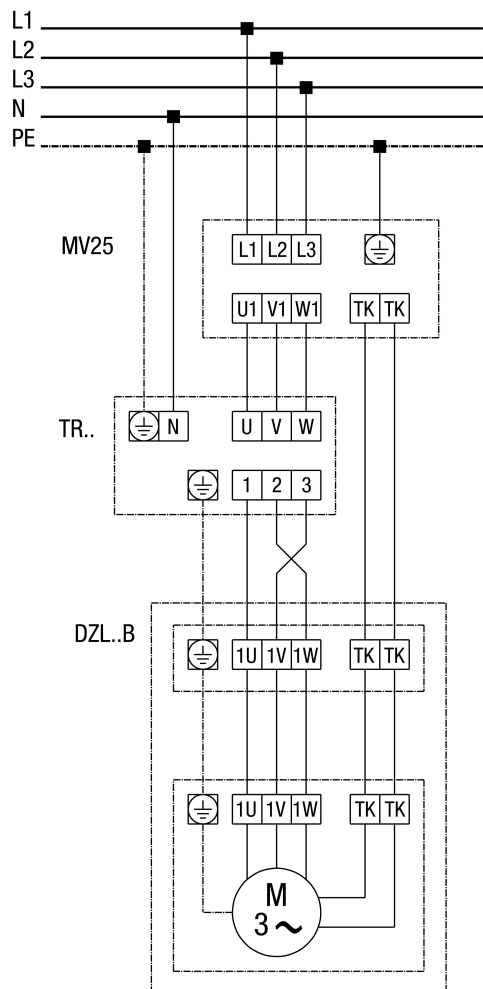

# DZL 45/6 B

## DZD...B standard (balraforgás, 1 fordulatszám)

SC - védőérintkező  
TK - hőérintkező

DZL 45/6 B

DZL...B alapkivitel (balmenet, 1 fordulatszám) teljes motorvédő kapcsolóval MV 25

DZL 45/6 B

# DZL 45/6 B

**DZL...B alapkivitel (balmenet, 1 fordulatszám) 5 fokozatú transzformátorral TR... és teljes motorvédő kapcsolóval MV 25**

DZL 45/6 B

DZL... Alapkitétel (balmenet, 1 fordulatszám) 5 fokozatú transformátorral TRV...