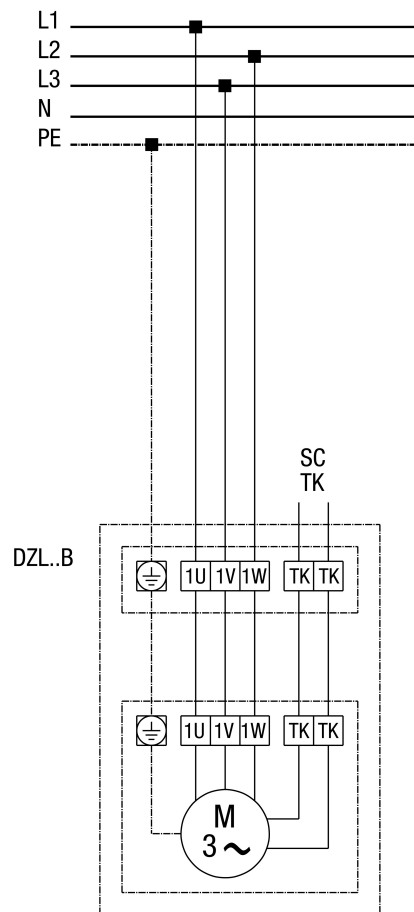

# DZL 45/6 B

## DZD...B standard (balraforgás, 1 fordulatszám)

SC - védőérintkező  
TK - hőérintkező

DZL 45/6 B

DZL...B alapkivitel (balmenet, 1 fordulatszám) teljes motorvédő kapcsolóval MV 25

DZL 45/6 B

# DZL 45/6 B

**DZL...B alapkivitel (balmenet, 1 fordulatszám) 5 fokozatú transzformátorral TR... és teljes motorvédő kapcsolóval MV 25**

DZL 45/6 B

DZL... Alapkitétel (balmenet, 1 fordulatszám) 5 fokozatú transformátorral TRV...