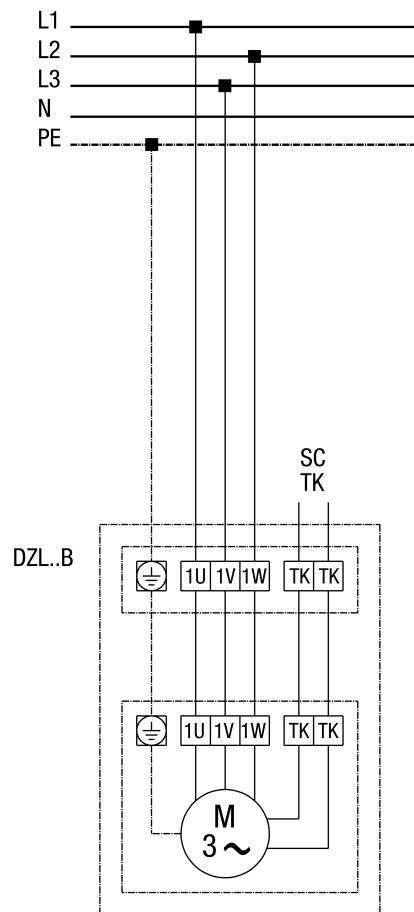

DZL 50/4 B

DZD...B standard (balrafordogás, 1 fordulatszám)

SC - védőérintkező
TK - hőérintkező

DZL 50/4 B

DZL...B alapkivitel (balmenet, 1 fordulatszám) teljes motorvédő kapcsolóval MV 25

DZL 50/4 B

DZL...B alapkivitel (balmenet, 1 fordulatszám) 5 fokozatú transzformátorral TR... és teljes motorvédő kapcsolóval MV 25

DZL 50/4 B

DZL... Alapkitivel (balmenet, 1 fordulatszám) 5 fokozatú transzformátorral TRV...