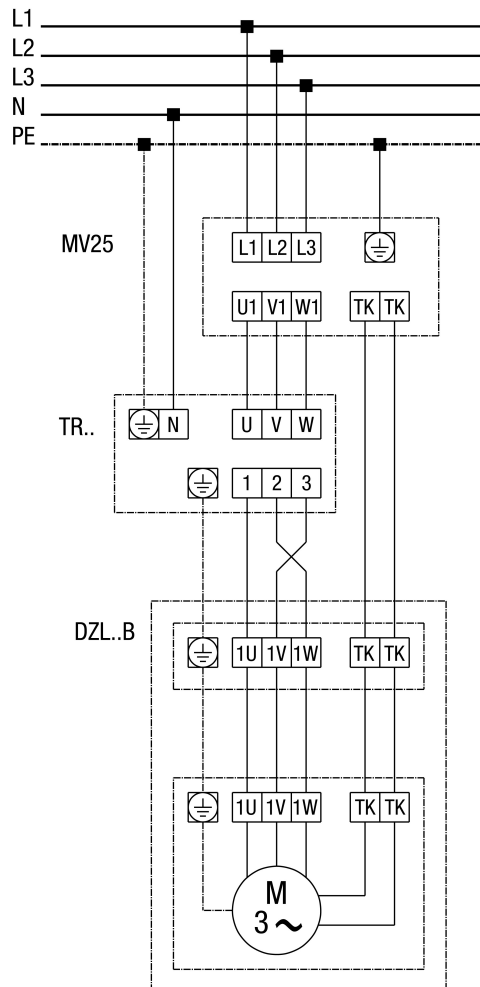

DZL 50/4 B

DZD...B standard (balrafordogás, 1 fordulatszám)

SC - védőérintkező
TK - hőérintkező

DZL 50/4 B

DZL...B alapkivitel (balmenet, 1 fordulatszám) teljes motorvédő kapcsolóval MV 25

DZL 50/4 B

DZL...B alapkivitel (balmenet, 1 fordulatszám) 5 fokozatú transzformátorral TR... és teljes motorvédő kapcsolóval MV 25

DZL 50/4 B

DZL... Alapkitivel (balmenet, 1 fordulatszám) 5 fokozatú transzformátorral TRV...