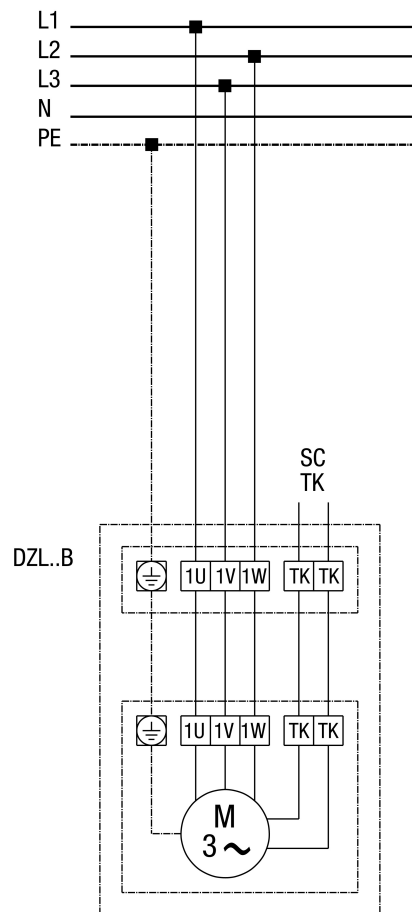

DZL 50/6 B

DZD...B standard (balraforgás, 1 fordulatszám)

SC - védőérintkező
TK - hőérintkező

DZL 50/6 B

DZL...B alapkivitel (balmenet, 1 fordulatszám) teljes motorvédő kapcsolóval MV 25

DZL 50/6 B

DZL...B alapkivitel (balmenet, 1 fordulatszám) 5 fokozatú transzformátorral TR... és teljes motorvédő kapcsolóval MV 25

DZL... Alapkitvitel (balmenet, 1 fordulatszám) 5 fokozatú transformátorral TRV...