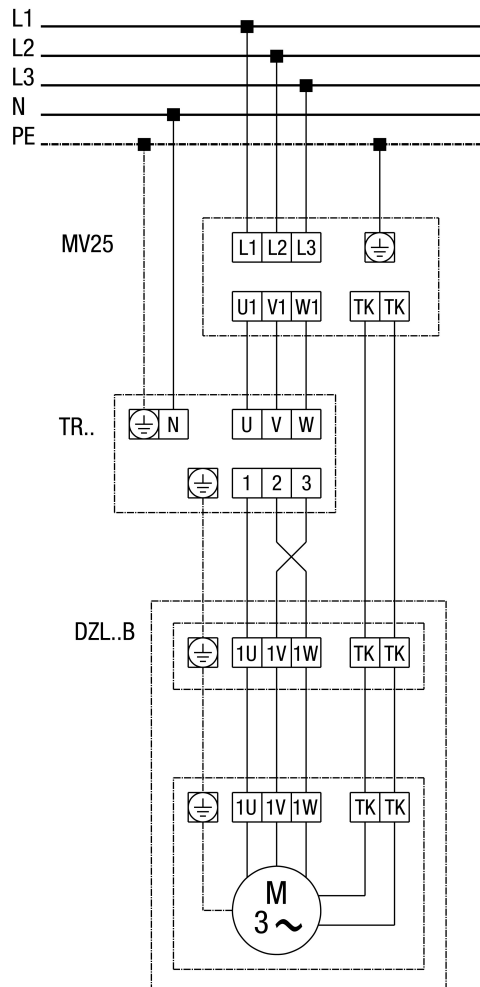

DZL 50/6 B

DZD...B standard (balraforgás, 1 fordulatszám)

SC - védőérintkező
TK - hőérintkező

DZL 50/6 B

DZL...B alapkivitel (balmenet, 1 fordulatszám) teljes motorvédő kapcsolóval MV 25

DZL 50/6 B

DZL...B alapkivitel (balmenet, 1 fordulatszám) 5 fokozatú transzformátorral TR... és teljes motorvédő kapcsolóval MV 25

DZL... Alapkitvitel (balmenet, 1 fordulatszám) 5 fokozatú transformátorral TRV...