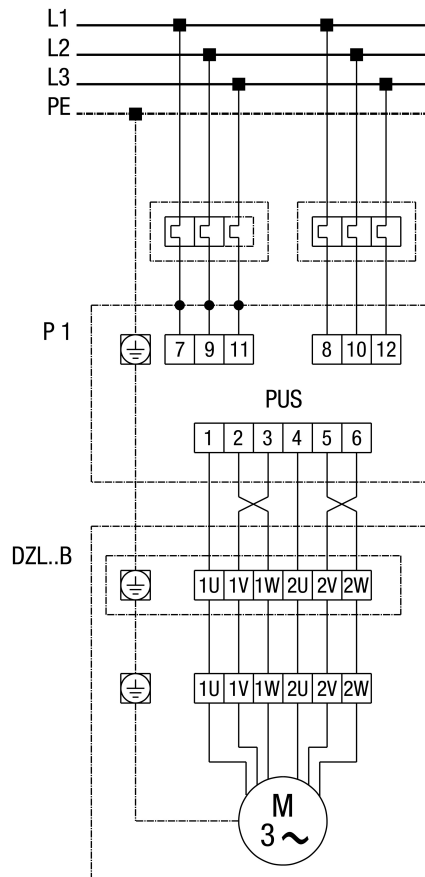

DZL 50/84 B

DZL...B váltható pólus (2 fordulatszám Dahlander-kapcsolás) teljes motorvédő kapcsolóval

PUS - pólusváltó