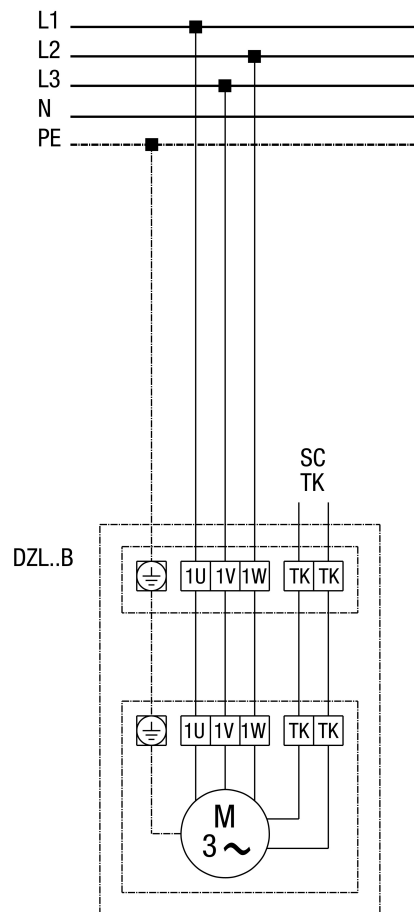

DZL 56/4 B

DZD...B standard (balrafordogás, 1 fordulatszám)

SC - védőérintkező
TK - hőérintkező

DZL 56/4 B

DZL...B alapkivitel (balmenet, 1 fordulatszám) teljes motorvédő kapcsolóval MV 25

DZL 56/4 B

DZL...B alapkivitel (balmenet, 1 fordulatszám) 5 fokozatú transzformátorral TR... és teljes motorvédő kapcsolóval MV 25

DZL 56/4 B

DZL... Alapkitvitel (balmenet, 1 fordulatszám) 5 fokozatú transzformátorral TRV...