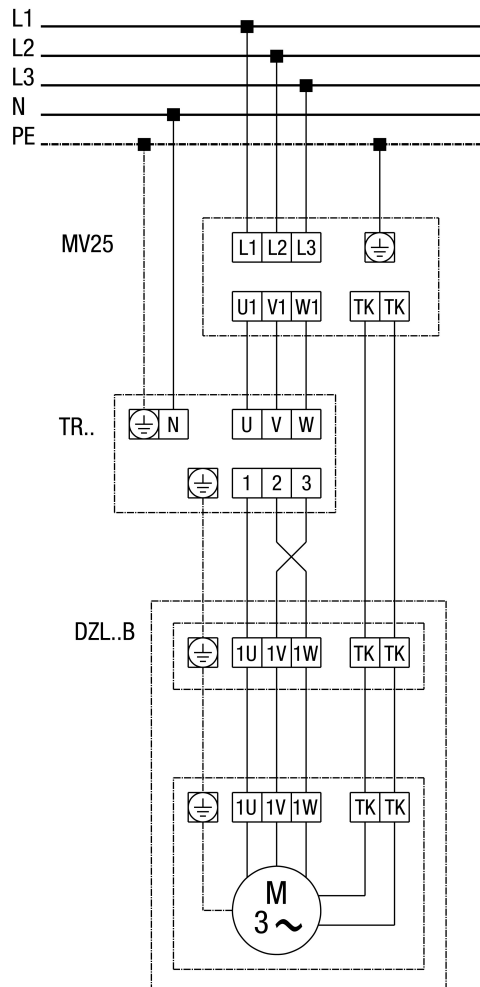

DZL 56/6 B

DZD...B standard (balraforgás, 1 fordulatszám)

SC - védőérintkező
TK - hőérintkező

DZL...B alapkivitel (balmenet, 1 fordulatszám) teljes motorvédő kapcsolóval MV 25

DZL 56/6 B

DZL...B alapkivitel (balmenet, 1 fordulatszám) 5 fokozatú transzformátorral TR... és teljes motorvédő kapcsolóval MV 25

DZL... Alapkitétel (balmenet, 1 fordulatszám) 5 fokozatú transformátorral TRV...