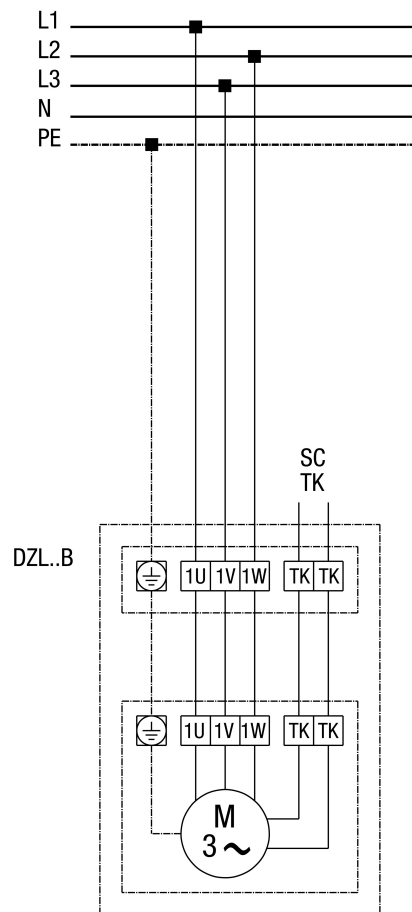

DZL 56/6 B

DZD...B standard (balraforgás, 1 fordulatszám)

SC - védőérintkező
TK - hőérintkező

DZL...B alapkivitel (balmenet, 1 fordulatszám) teljes motorvédő kapcsolóval MV 25

DZL 56/6 B

DZL...B alapkivitel (balmenet, 1 fordulatszám) 5 fokozatú transzformátorral TR... és teljes motorvédő kapcsolóval MV 25

DZL... Alapkitétel (balmenet, 1 fordulatszám) 5 fokozatú transformátorral TRV...