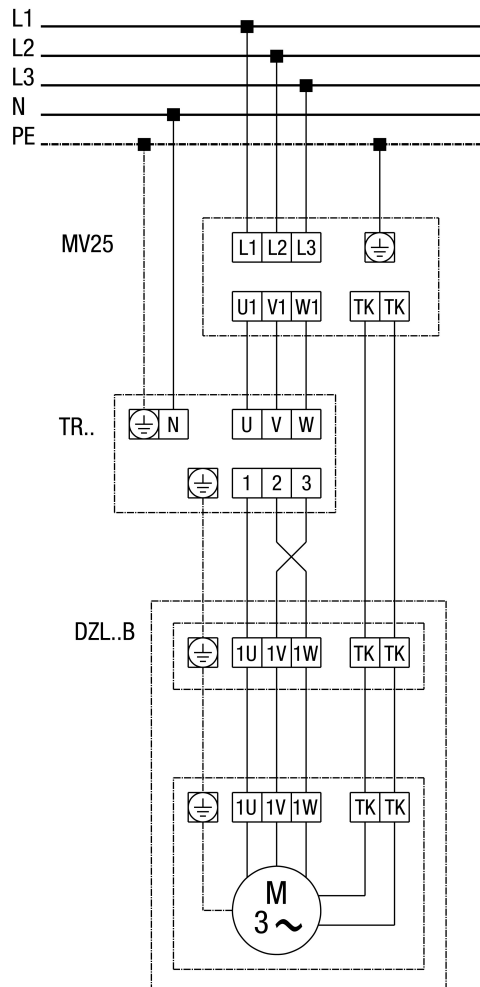

DZL 60/4 B

DZD...B standard (balraforgás, 1 fordulatszám)

SC - védőérintkező
TK - hőérintkező

DZL 60/4 B

DZL...B alapkivitel (balmenet, 1 fordulatszám) teljes motorvédő kapcsolóval MV 25

DZL 60/4 B

DZL...B alapkivitel (balmenet, 1 fordulatszám) 5 fokozatú transzformátorral TR... és teljes motorvédő kapcsolóval MV 25

DZL 60/4 B

DZL... Alapkitvitel (balmenet, 1 fordulatszám) 5 fokozatú transformátorral TRV...