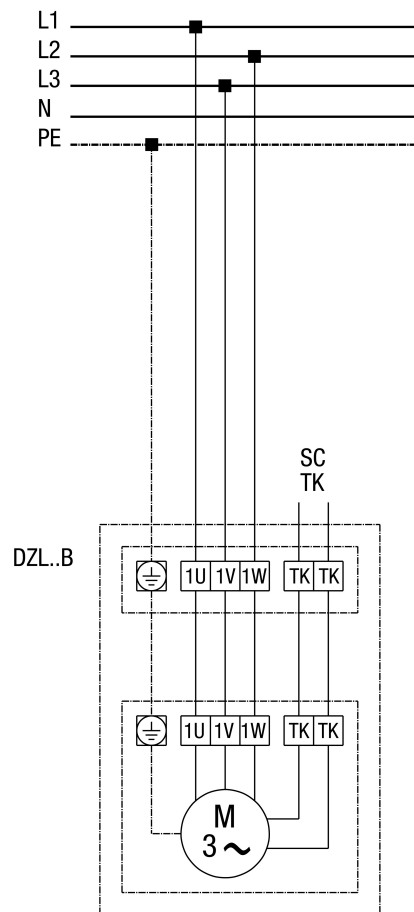

DZL 60/4 B

DZD...B standard (balraforgás, 1 fordulatszám)

SC - védőérintkező
TK - hőérintkező

DZL 60/4 B

DZL...B alapkivitel (balmenet, 1 fordulatszám) teljes motorvédő kapcsolóval MV 25

DZL 60/4 B

DZL...B alapkivitel (balmenet, 1 fordulatszám) 5 fokozatú transzformátorral TR... és teljes motorvédő kapcsolóval MV 25

DZL 60/4 B

DZL... Alapkitvitel (balmenet, 1 fordulatszám) 5 fokozatú transformátorral TRV...