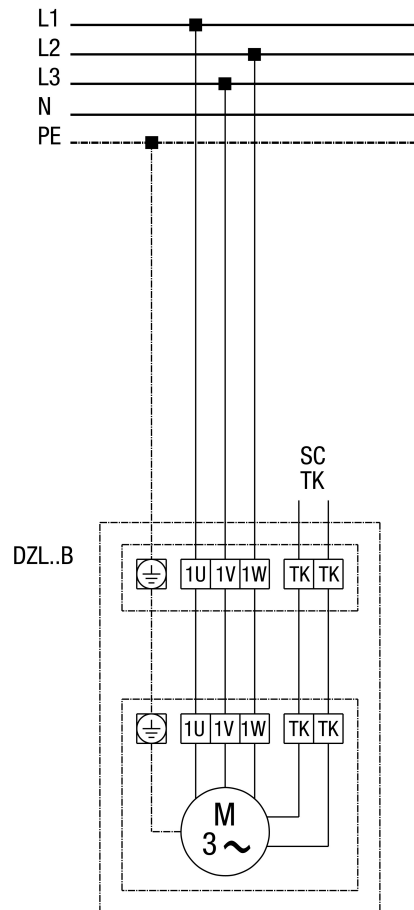

DZL 60/6 B

DZD...B standard (balrafordogás, 1 fordulatszám)

SC - védőérintkező
 TK - hőérintkező

DZL 60/6 B

DZL...B alapkivitel (balmenet, 1 fordulatszám) teljes motorvédő kapcsolóval MV 25

DZL 60/6 B

DZL...B alapkivitel (balmenet, 1 fordulatszám) 5 fokozatú transzformátorral TR... és teljes motorvédő kapcsolóval MV 25

DZL... Alapkitvitel (balmenet, 1 fordulatszám) 5 fokozatú transformátorral TRV...