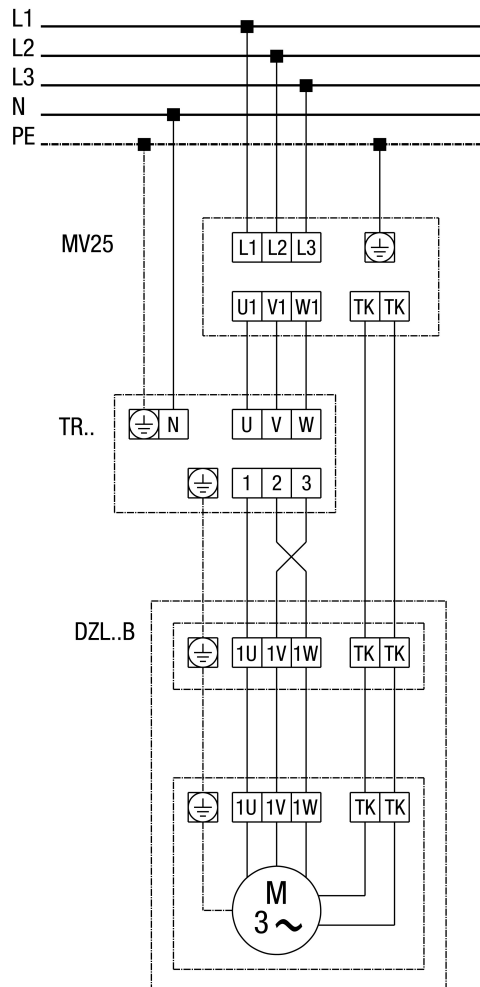

DZL 60/6 B

DZD...B standard (balrafordogás, 1 fordulatszám)

SC - védőérintkező
 TK - hőérintkező

DZL 60/6 B

DZL...B alapkivitel (balmenet, 1 fordulatszám) teljes motorvédő kapcsolóval MV 25

DZL 60/6 B

DZL...B alapkivitel (balmenet, 1 fordulatszám) 5 fokozatú transzformátorral TR... és teljes motorvédő kapcsolóval MV 25

DZL... Alapkitvitel (balmenet, 1 fordulatszám) 5 fokozatú transformátorral TRV...