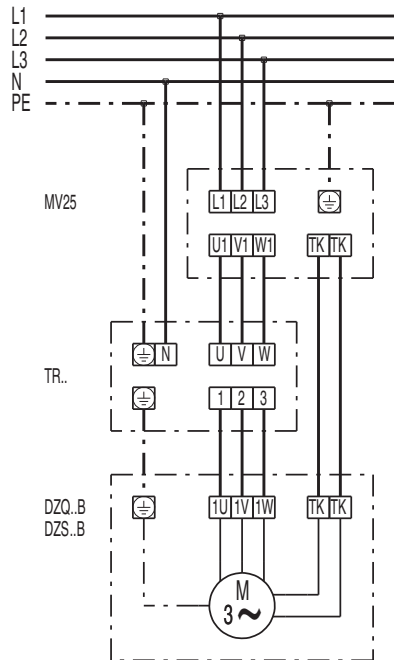

## DZQ/DZS/DZF..B Standard (balraforgás, 1 fordulatszám)

SC - védőérintkező  
TK - hőérintkező

## DZQ / DZS..B ötfokozatú trafóval TRV...

**DZQ / DZS..B 1 fordulatszám teljes motorvédő kapcsolóval MV 25**

DZQ 20/2 B

**DZQ / DZS..B irányváltó kapcsolóval W 1 / WU 1 és teljes motorvédő kapcsolóval MV 25**

DZQ 20/2 B

DZQ / DZS..B ötfokozatú trafóval TR

**DZQ / DZS..B ötfokozatú trafóval, kapcsolószekrény TR..S, ötfokozatú kapcsoló DSS 20 és teljes motorvédő kapcsoló MV 25**