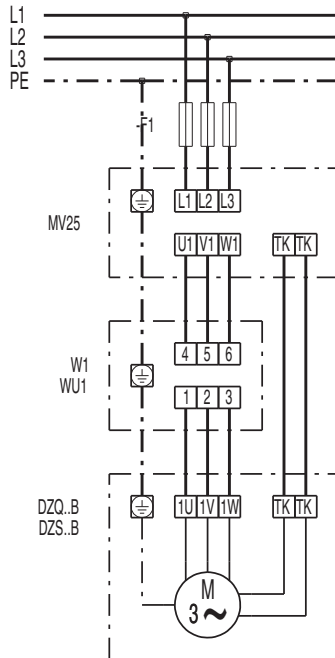

## DZQ/DZS/DZF..B Standard (balraforgás, 1 fordulatszám)

SC - védőérintkező  
TK - hőérintkező

## DZQ / DZS..B ötfokozatú trafóval TRV...

**DZQ / DZS..B 1 fordulatszám teljes motorvédő kapcsolóval MV 25**

DZQ 20/2 B

**DZQ / DZS..B irányváltó kapcsolóval W 1 / WU 1 és teljes motorvédő kapcsolóval MV 25**

DZQ 20/2 B

DZQ / DZS..B ötfokozatú trafóval TR

**DZQ / DZS..B ötfokozatú trafóval, kapcsolószekrény TR..S, ötfokozatú kapcsoló DSS 20 és teljes motorvédő kapcsoló MV 25**