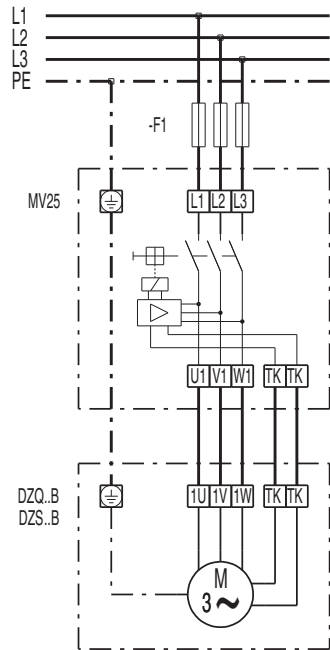

## DZQ/DZS/DZF..B Standard (jobbraforgás, 1 fordulatszám)

SC - védőérintkező  
TK - hőérintkező

## DZQ/DZS/DZF..B Standard (balraforgás, 1 fordulatszám)

SC - védőérintkező  
TK - hőérintkező

## DZQ / DZS..B ötfokozatú trafóval TRV...

**DZQ / DZS..B 1 fordulatszám teljes motorvédő kapcsolóval MV 25**

DZQ 20/2 B

**DZQ / DZS..B irányváltó kapcsolóval W 1 / WU 1 és teljes motorvédő kapcsolóval MV 25**