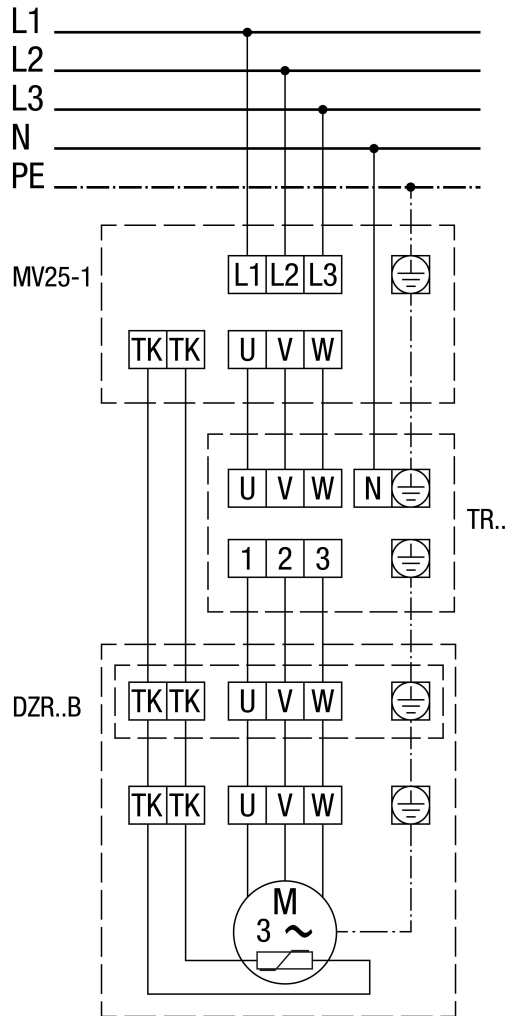

MV 25-1 motorvédő kapcsoló

MV 25-1 motorvédő kapcsolóval és TR.. ötfokozatú trafóval.

DZR 20/2 B

Pólusváltó kapcsoló, 2 fordulatszám, Dahlander áramkörrel, motorvédő kapcsolóval