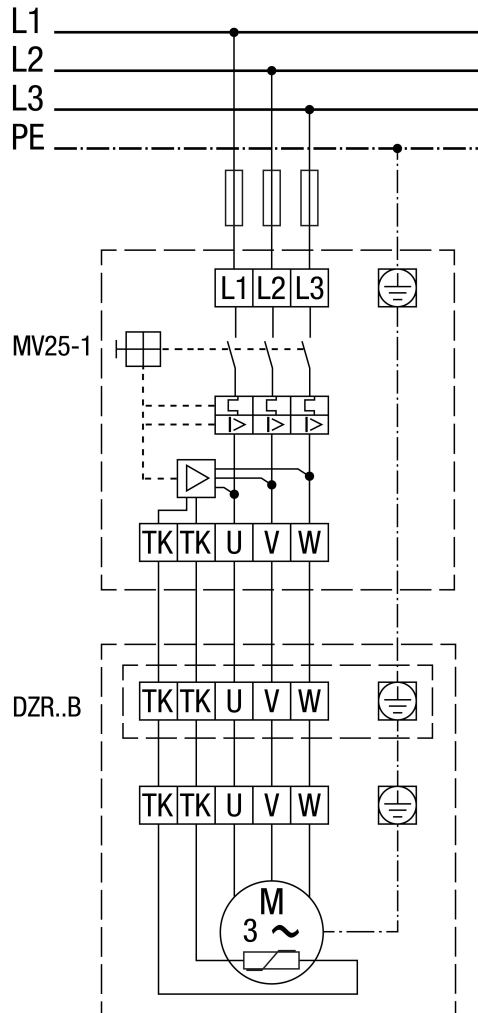

DZR 25/2 B

MV 25-1 motorvédő kapcsoló

DZR 25/2 B

MV 25-1 motorvédő kapcsolóval és TR.. ötfokozatú trafóval.

DZR 25/2 B

Pólusváltó kapcsoló, 2 fordulatszám, Dahlander áramkörrel, motorvédő kapcsolóval