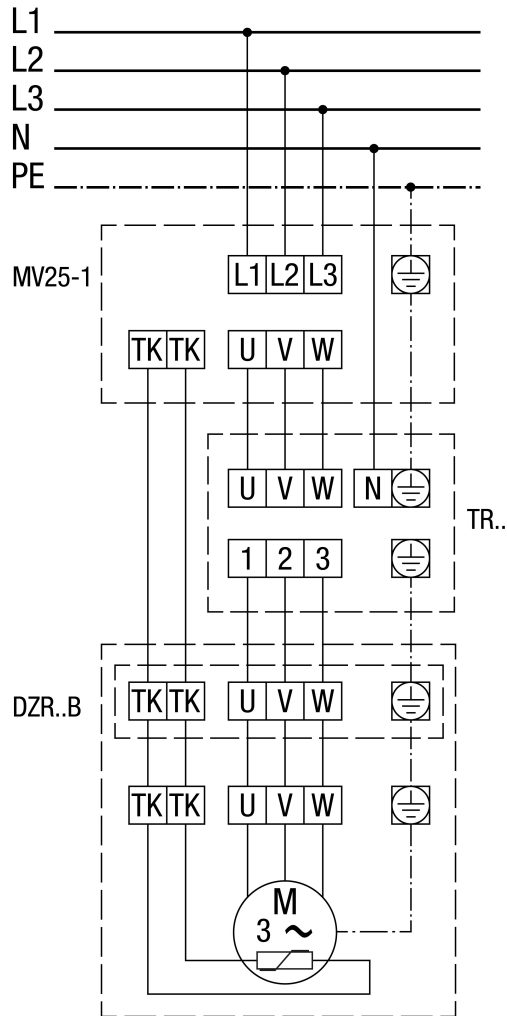

DZR 25/2 B

MV 25-1 motorvédő kapcsoló

DZR 25/2 B

MV 25-1 motorvédő kapcsolóval és TR.. ötfokozatú trafóval.

DZR 25/2 B

Pólusváltó kapcsoló, 2 fordulatszám, Dahlander áramkörrel, motorvédő kapcsolóval