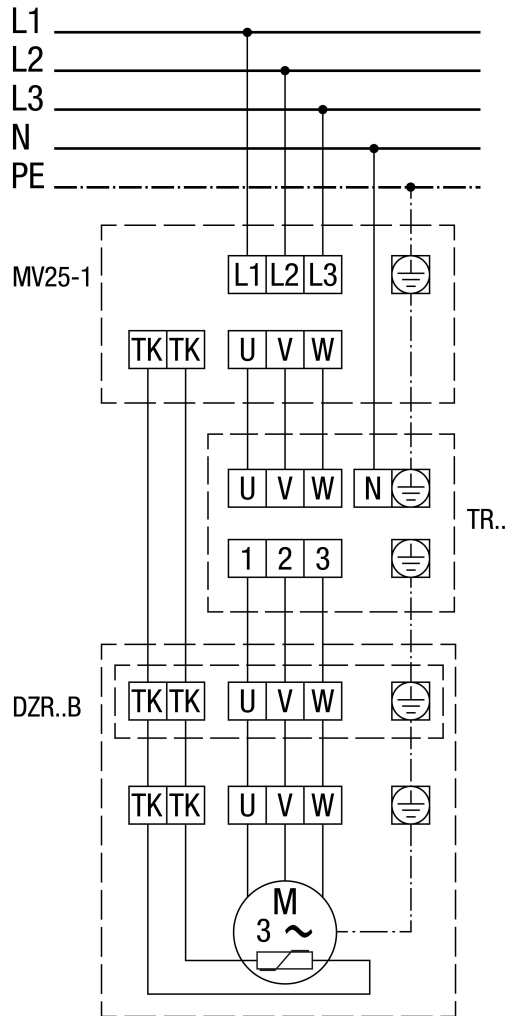

**MV 25-1 motorvédő kapcsoló**

DZR 30/2 B

MV 25-1 motorvédő kapcsolóval és TR.. ötfokozatú trafóval.

## DZR 30/2 B

Pólusváltó kapcsoló, 2 fordulatszám, Dahlander áramkörrel, motorvédő kapcsolóval