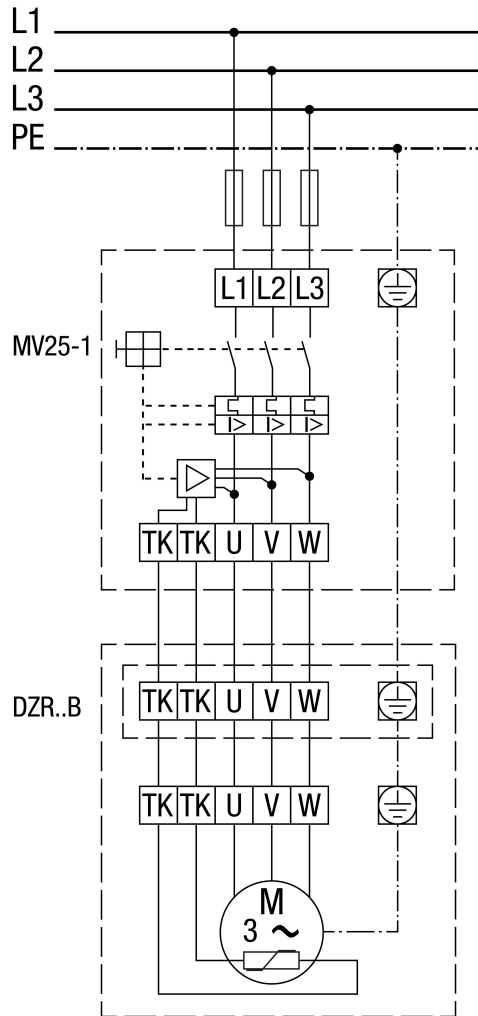

**MV 25-1 motorvédő kapcsoló**

DZR 30/2 B

MV 25-1 motorvédő kapcsolóval és TR.. ötfokozatú trafóval.

## DZR 30/2 B

Pólusváltó kapcsoló, 2 fordulatszám, Dahlander áramkörrel, motorvédő kapcsolóval