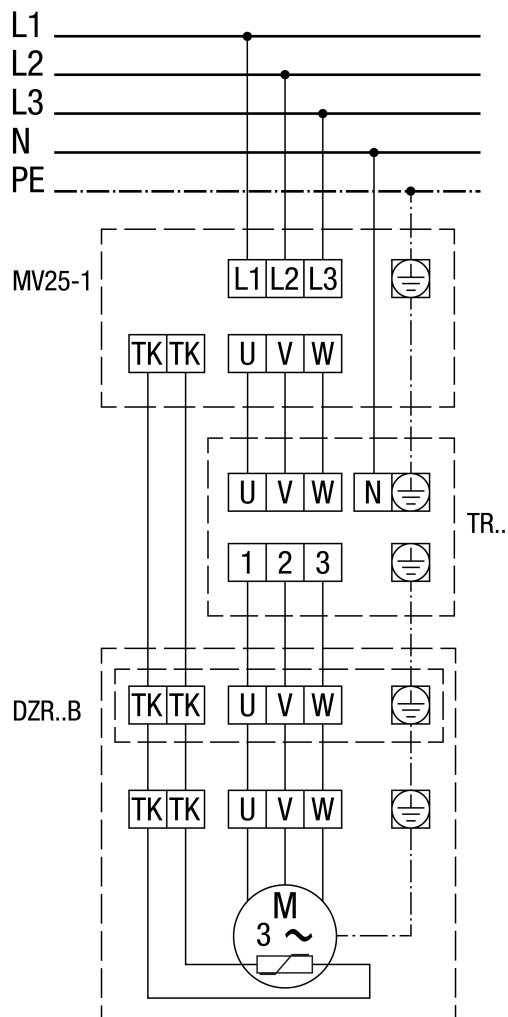

MV 25-1 motorvédő kapcsoló

DZR 30/4 B

MV 25-1 motorvédő kapcsolóval és TR.. ötfokozatú trafóval.

DZR 30/4 B

Pólusváltó kapcsoló, 2 fordulatszám, Dahlander áramkörrel, motorvédő kapcsolóval