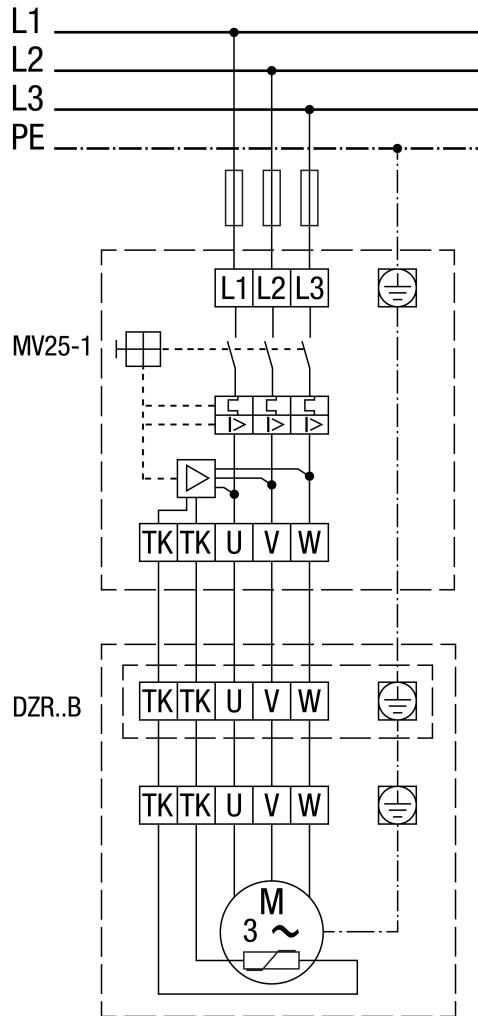

MV 25-1 motorvédő kapcsoló

DZR 30/4 B

MV 25-1 motorvédő kapcsolóval és TR.. ötfokozatú trafóval.

DZR 30/4 B

Pólusváltó kapcsoló, 2 fordulatszám, Dahlander áramkörrel, motorvédő kapcsolóval