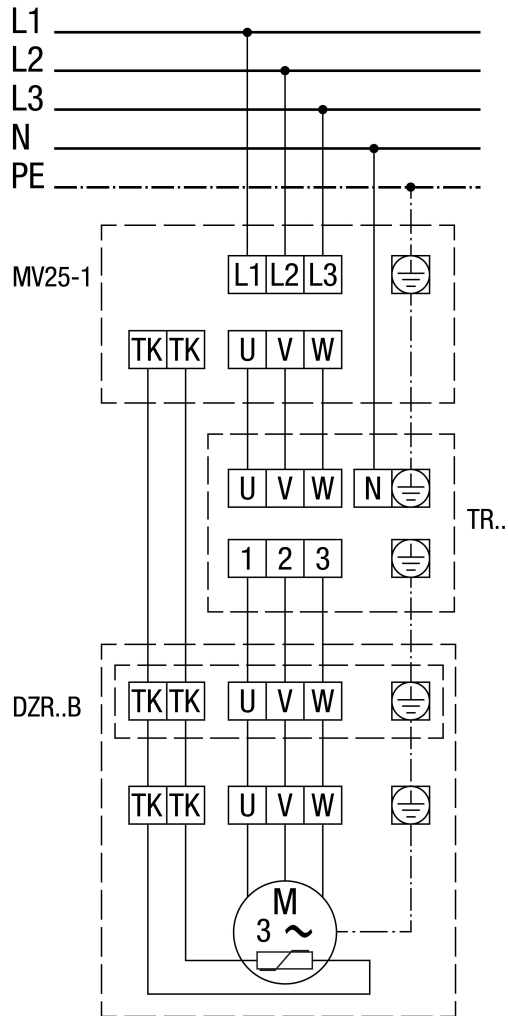

# DZR 30/6 B

## MV 25-1 motorvédő kapcsoló

DZR 30/6 B

MV 25-1 motorvédő kapcsolóval és TR.. ötfokozatú trafóval.

# DZR 30/6 B

**Pólusváltó kapcsoló, 2 fordulatszám, Dahlander áramkörrel, motorvédő kapcsolóval**