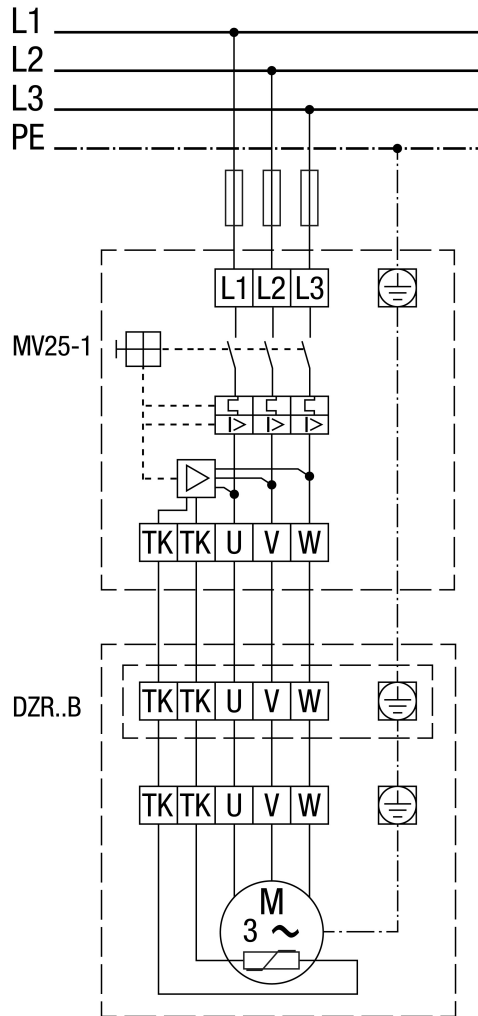

# DZR 30/6 B

## MV 25-1 motorvédő kapcsoló

DZR 30/6 B

MV 25-1 motorvédő kapcsolóval és TR.. ötfokozatú trafóval.

# DZR 30/6 B

**Pólusváltó kapcsoló, 2 fordulatszám, Dahlander áramkörrel, motorvédő kapcsolóval**