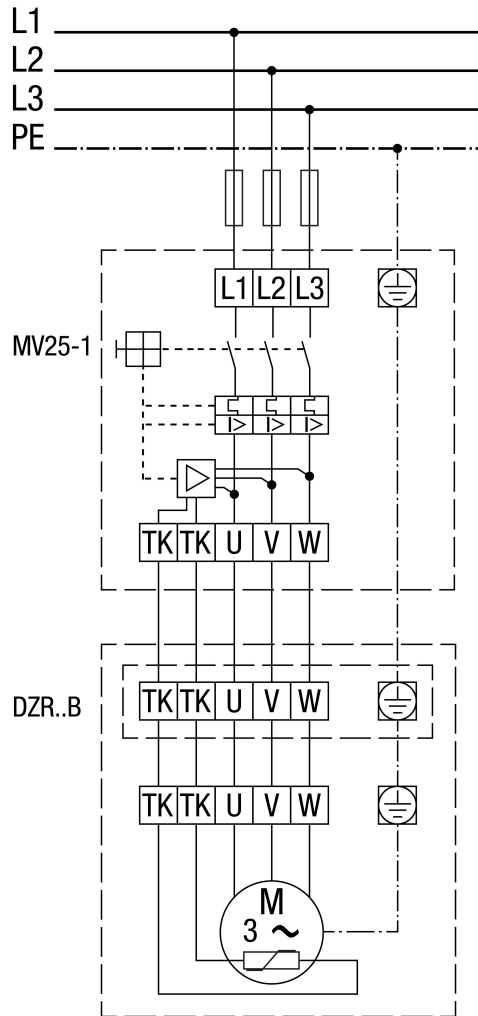

DZR 35/2 B

MV 25-1 motorvédő kapcsoló

DZR 35/2 B

MV 25-1 motorvédő kapcsolóval és TR.. ötfokozatú trafóval.

DZR 35/2 B

Pólusváltó kapcsoló, 2 fordulatszám, Dahlander áramkörrel, motorvédő kapcsolóval