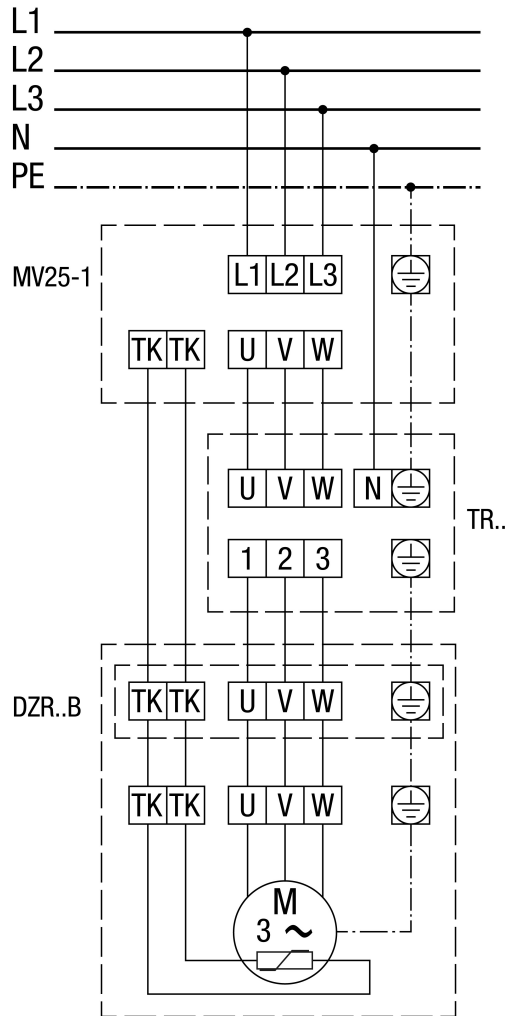

DZR 35/2 B

MV 25-1 motorvédő kapcsoló

DZR 35/2 B

MV 25-1 motorvédő kapcsolóval és TR.. ötfokozatú trafóval.

DZR 35/2 B

Pólusváltó kapcsoló, 2 fordulatszám, Dahlander áramkörrel, motorvédő kapcsolóval