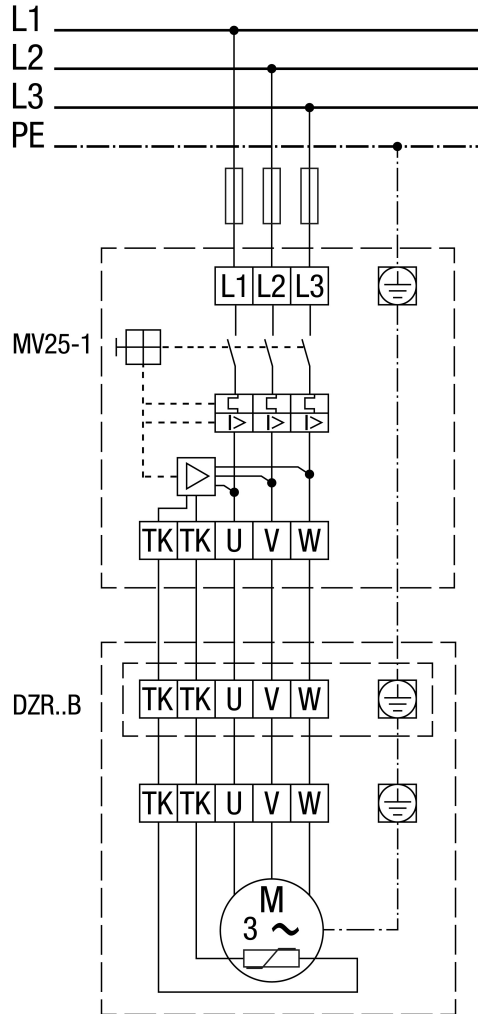

DZR 35/4 B

MV 25-1 motorvédő kapcsoló

DZR 35/4 B

MV 25-1 motorvédő kapcsolóval és TR.. ötfokozatú trafóval.

DZR 35/4 B

Pólusváltó kapcsoló, 2 fordulatszám, Dahlander áramkörrel, motorvédő kapcsolóval