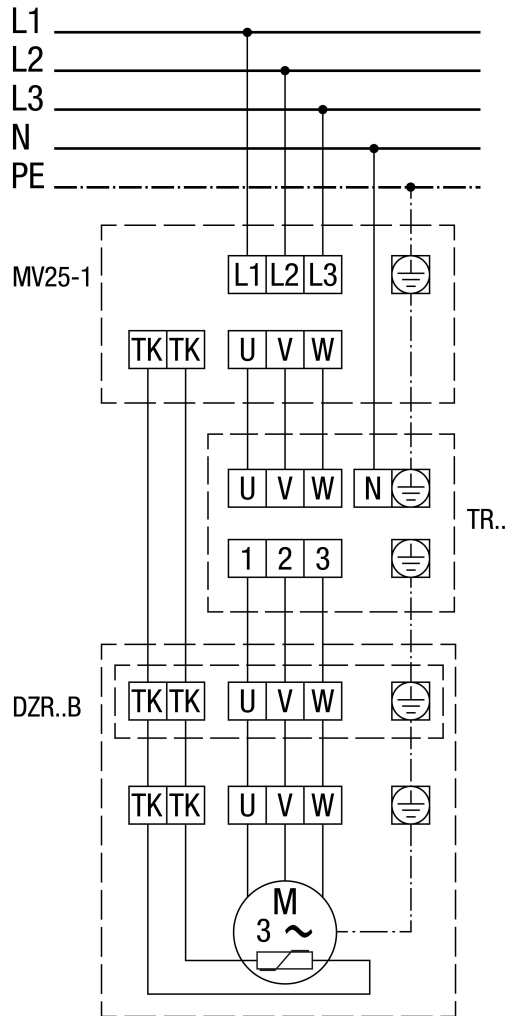

DZR 35/4 B

MV 25-1 motorvédő kapcsoló

DZR 35/4 B

MV 25-1 motorvédő kapcsolóval és TR.. ötfokozatú trafóval.

DZR 35/4 B

Pólusváltó kapcsoló, 2 fordulatszám, Dahlander áramkörrel, motorvédő kapcsolóval