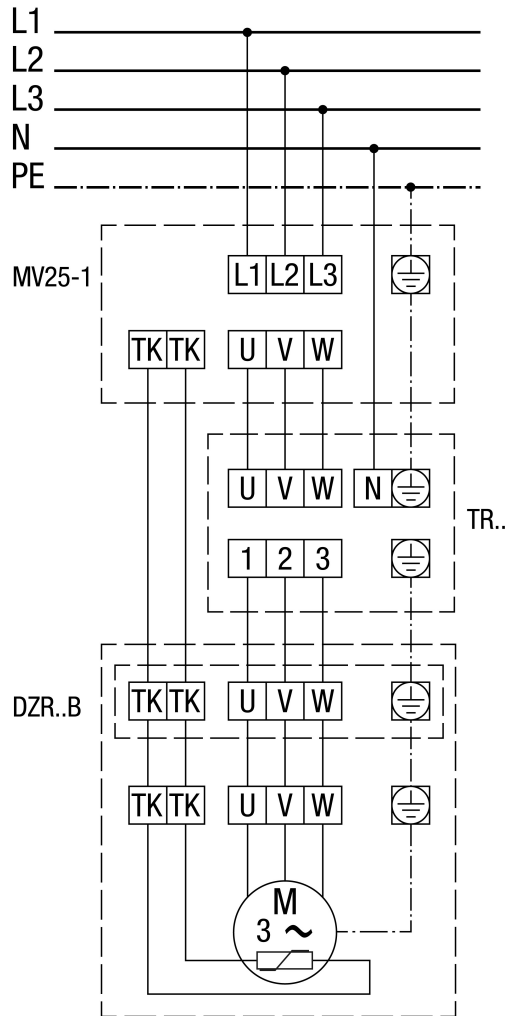

DZR 35/6 B

MV 25-1 motorvédő kapcsoló

DZR 35/6 B

MV 25-1 motorvédő kapcsolóval és TR.. ötfokozatú trafóval.

DZR 35/6 B

Pólusváltó kapcsoló, 2 fordulatszám, Dahlander áramkörrel, motorvédő kapcsolóval