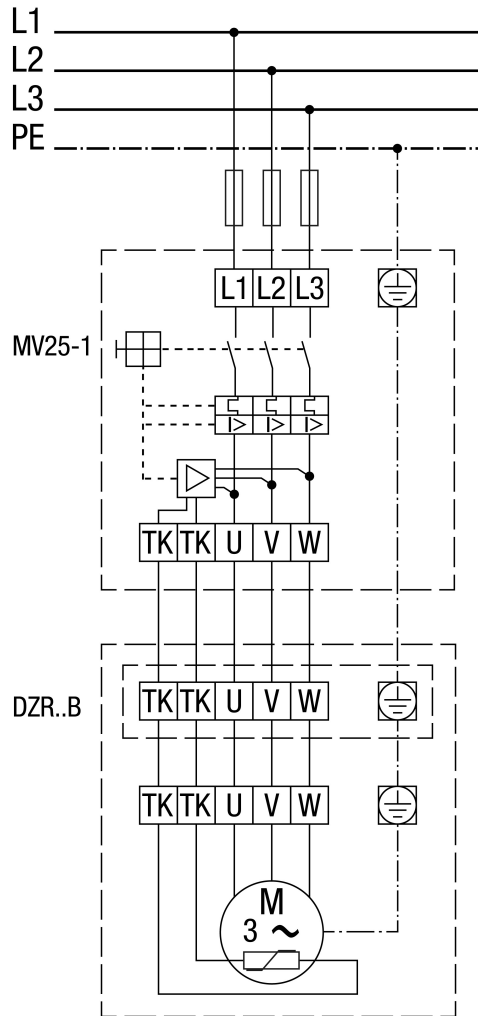

DZR 35/6 B

MV 25-1 motorvédő kapcsoló

DZR 35/6 B

MV 25-1 motorvédő kapcsolóval és TR.. ötfokozatú trafóval.

DZR 35/6 B

Pólusváltó kapcsoló, 2 fordulatszám, Dahlander áramkörrel, motorvédő kapcsolóval