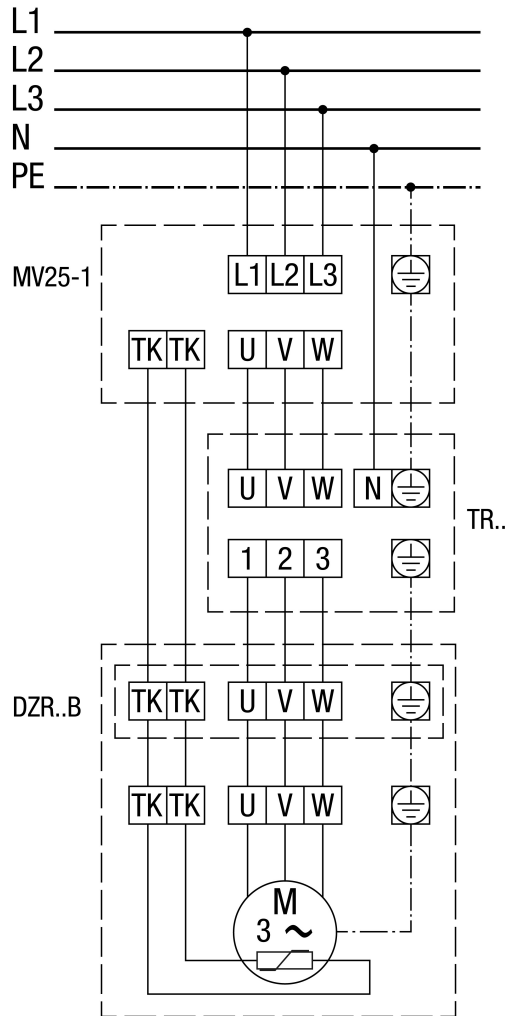

DZR 40/2 B

MV 25-1 motorvédő kapcsoló

DZR 40/2 B

MV 25-1 motorvédő kapcsolóval és TR.. ötfokozatú trafóval.

DZR 40/2 B

Pólusváltó kapcsoló, 2 fordulatszám, Dahlander áramkörrel, motorvédő kapcsolóval