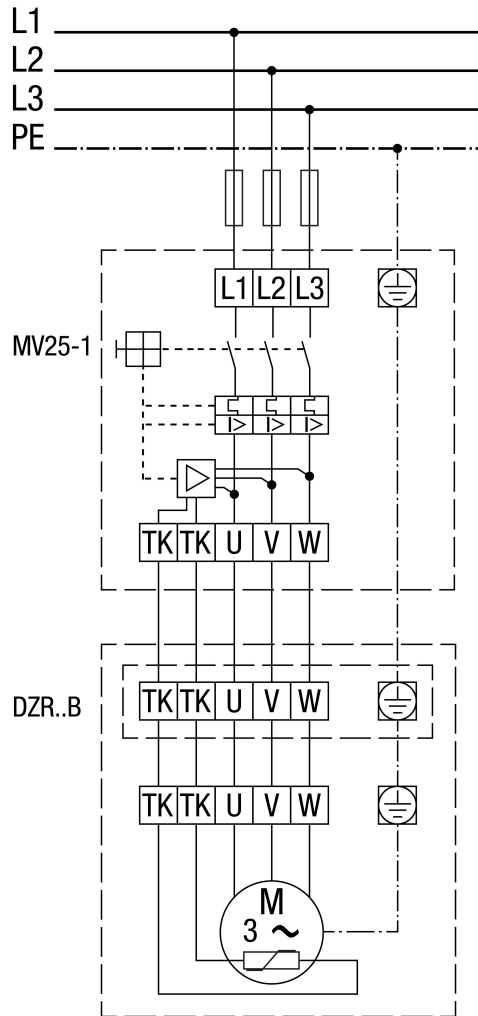

DZR 40/2 B

MV 25-1 motorvédő kapcsoló

DZR 40/2 B

MV 25-1 motorvédő kapcsolóval és TR.. ötfokozatú trafóval.

DZR 40/2 B

Pólusváltó kapcsoló, 2 fordulatszám, Dahlander áramkörrel, motorvédő kapcsolóval