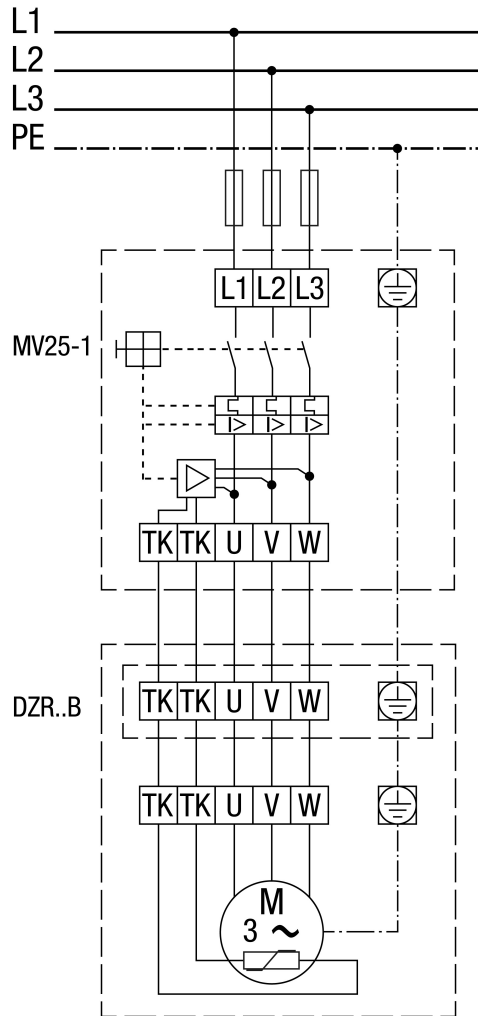

# DZR 40/4 B

## MV 25-1 motorvédő kapcsoló

# DZR 40/4 B

**MV 25-1 motorvédő kapcsolóval és TR.. ötfokozatú trafóval.**

# DZR 40/4 B

**Pólusváltó kapcsoló, 2 fordulatszám, Dahlander áramkörrel, motorvédő kapcsolóval**