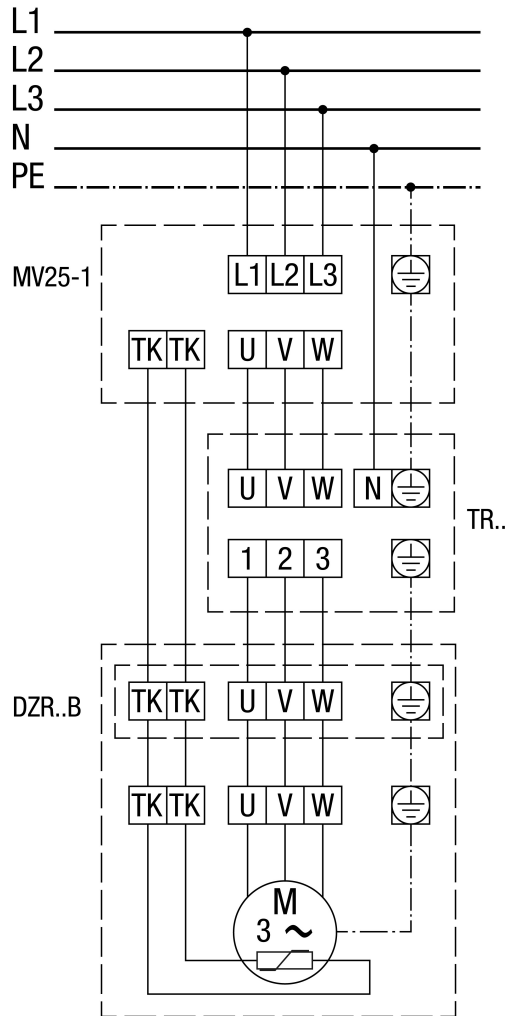

# DZR 40/4 B

## MV 25-1 motorvédő kapcsoló

# DZR 40/4 B

**MV 25-1 motorvédő kapcsolóval és TR.. ötfokozatú trafóval.**

# DZR 40/4 B

**Pólusváltó kapcsoló, 2 fordulatszám, Dahlander áramkörrel, motorvédő kapcsolóval**