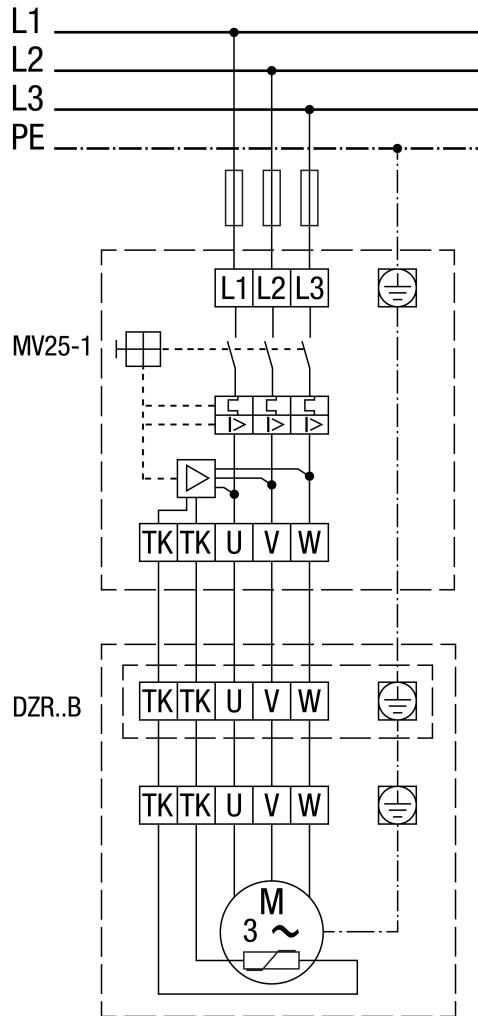

**MV 25-1 motorvédő kapcsoló**

DZR 40/6 B

MV 25-1 motorvédő kapcsolóval és TR.. ötfokozatú trafóval.

# DZR 40/6 B

**Pólusváltó kapcsoló, 2 fordulatszám, Dahlander áramkörrel, motorvédő kapcsolóval**