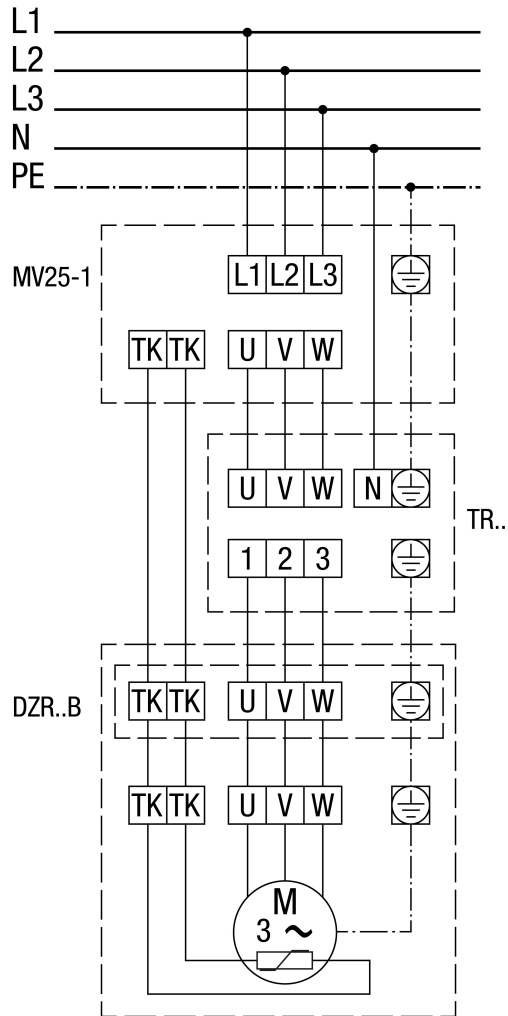

**MV 25-1 motorvédő kapcsoló**

DZR 40/6 B

MV 25-1 motorvédő kapcsolóval és TR.. ötfokozatú trafóval.

# DZR 40/6 B

**Pólusváltó kapcsoló, 2 fordulatszám, Dahlander áramkörrel, motorvédő kapcsolóval**