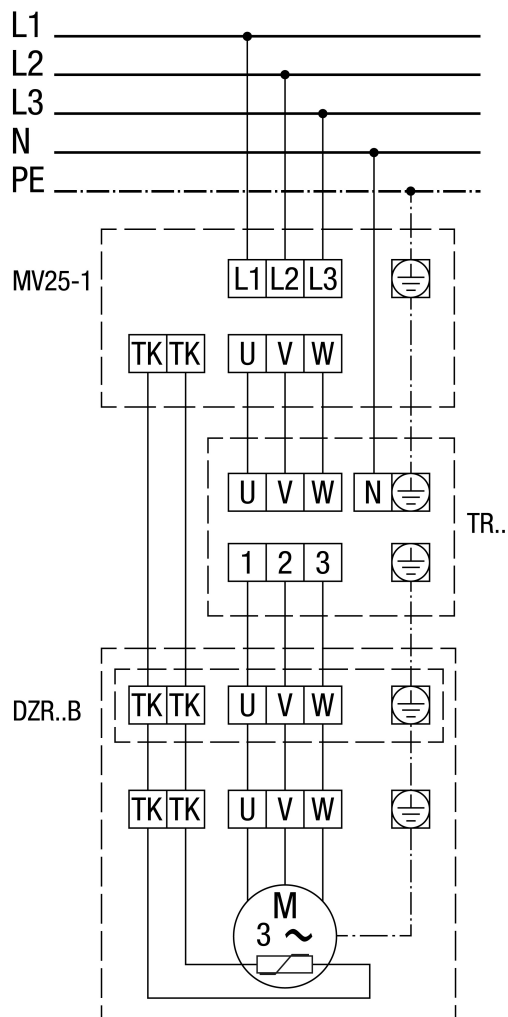

DZR 45/6 B

MV 25-1 motorvédő kapcsoló

DZR 45/6 B

MV 25-1 motorvédő kapcsolóval és TR.. ötfokozatú trafóval.

DZR 45/6 B

Pólusváltó kapcsoló, 2 fordulatszám, Dahlander áramkörrel, motorvédő kapcsolóval