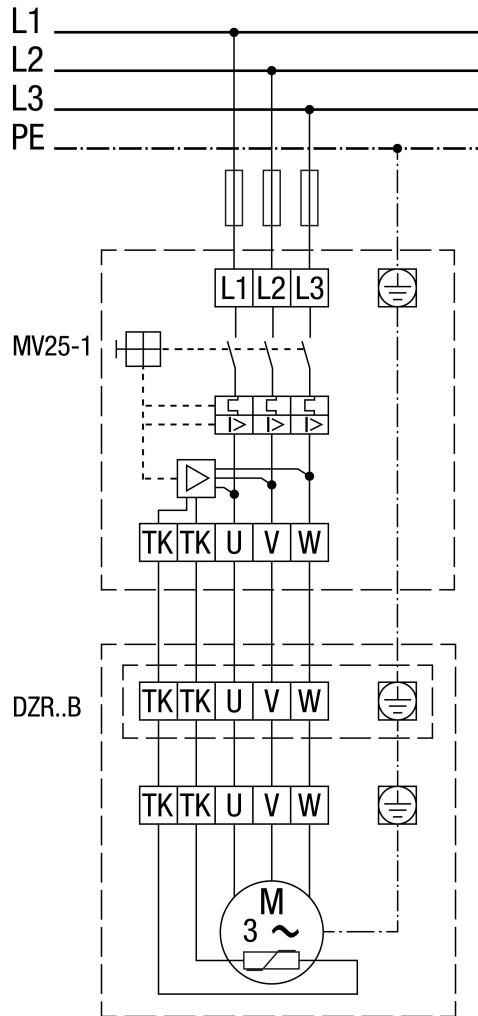

DZR 45/6 B

MV 25-1 motorvédő kapcsoló

DZR 45/6 B

MV 25-1 motorvédő kapcsolóval és TR.. ötfokozatú trafóval.

DZR 45/6 B

Pólusváltó kapcsoló, 2 fordulatszám, Dahlander áramkörrel, motorvédő kapcsolóval