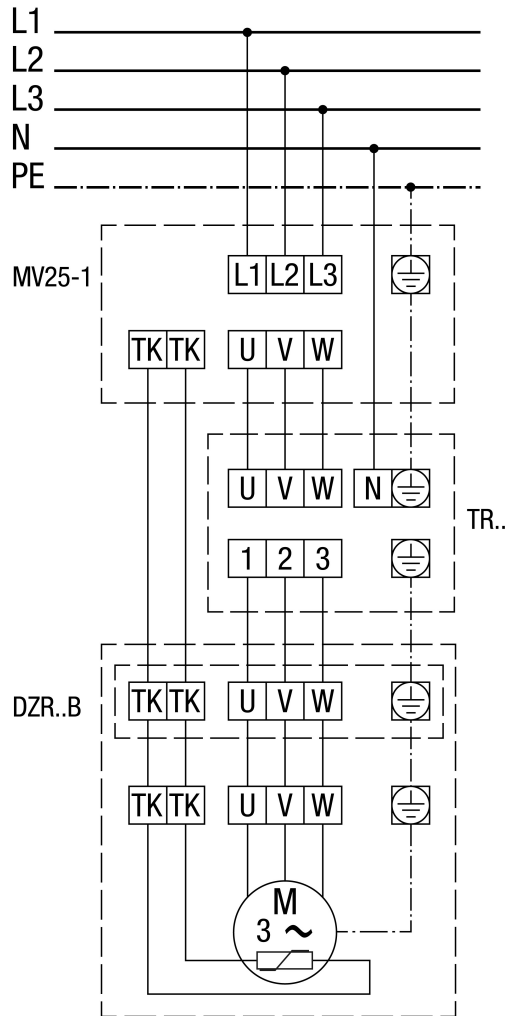

**MV 25-1 motorvédő kapcsoló**

# DZR 50/4 B

**MV 25-1 motorvédő kapcsolóval és TR.. ötfokozatú trafóval.**

# DZR 50/4 B

**Pólusváltó kapcsoló, 2 fordulatszám, Dahlander áramkörrel, motorvédő kapcsolóval**