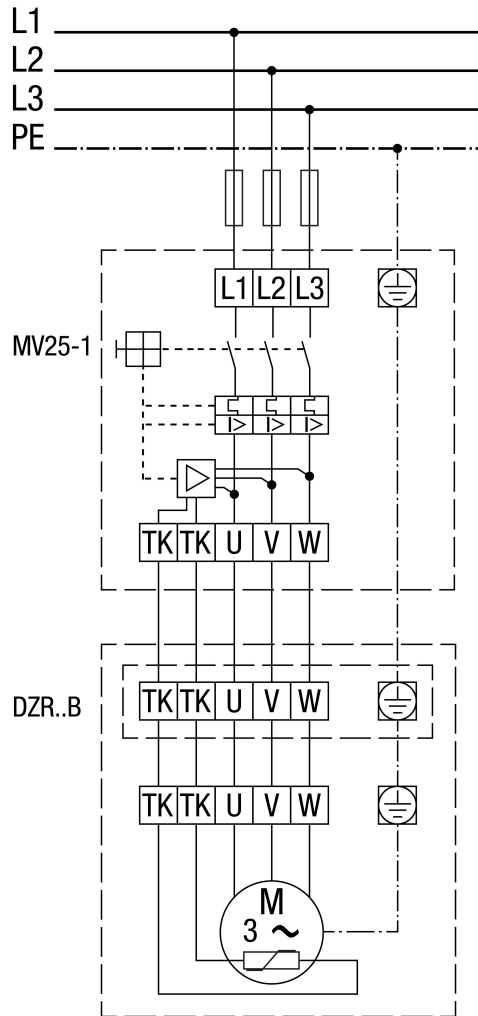

**MV 25-1 motorvédő kapcsoló**

# DZR 50/4 B

**MV 25-1 motorvédő kapcsolóval és TR.. ötfokozatú trafóval.**

# DZR 50/4 B

**Pólusváltó kapcsoló, 2 fordulatszám, Dahlander áramkörrel, motorvédő kapcsolóval**