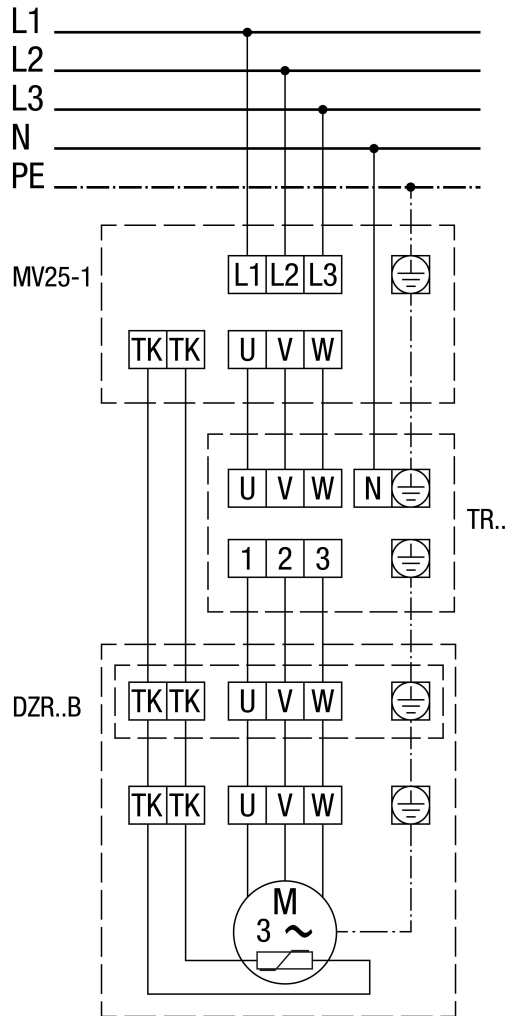

DZR 50/6 B

MV 25-1 motorvédő kapcsoló

DZR 50/6 B

MV 25-1 motorvédő kapcsolóval és TR.. ötfokozatú trafóval.

DZR 50/6 B

Pólusváltó kapcsoló, 2 fordulatszám, Dahlander áramkörrel, motorvédő kapcsolóval