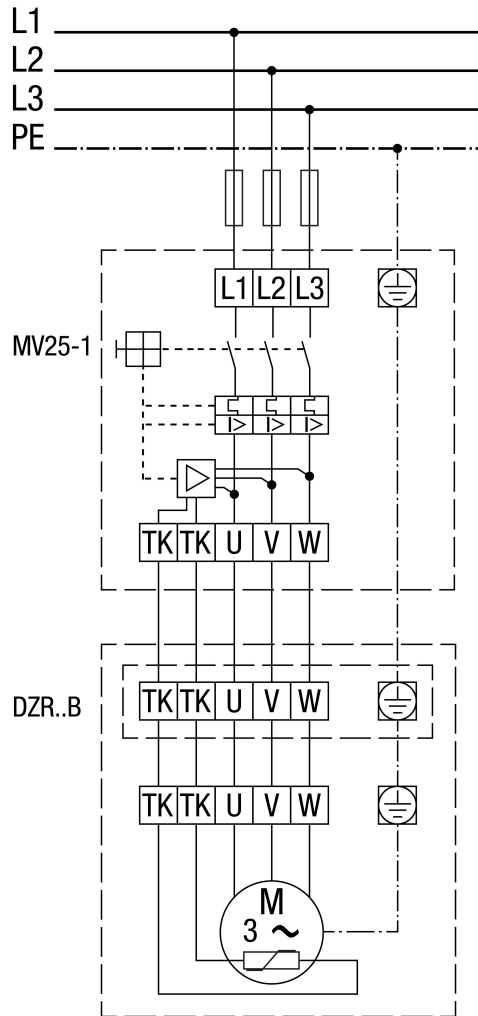

DZR 50/6 B

MV 25-1 motorvédő kapcsoló

DZR 50/6 B

MV 25-1 motorvédő kapcsolóval és TR.. ötfokozatú trafóval.

DZR 50/6 B

Pólusváltó kapcsoló, 2 fordulatszám, Dahlander áramkörrel, motorvédő kapcsolóval