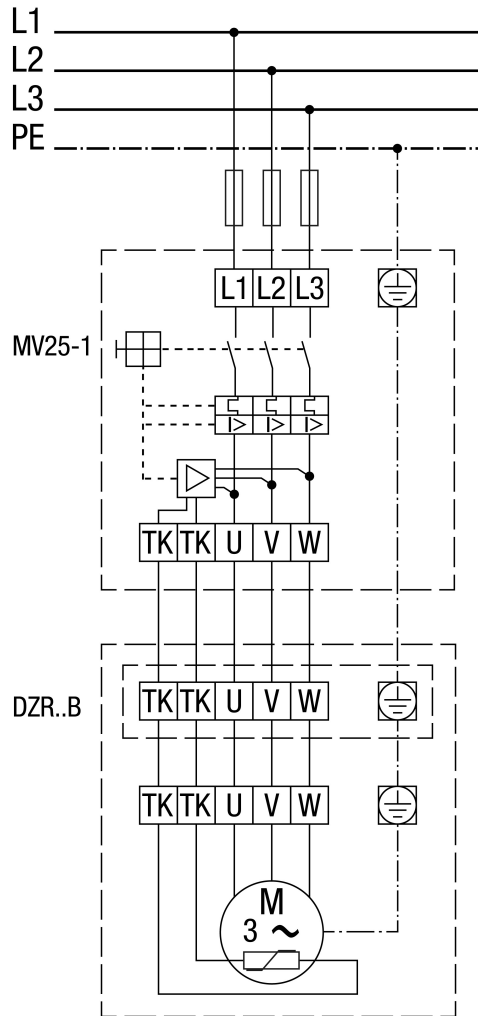

MV 25-1 motorvédő kapcsoló

DZR 56/6 B

MV 25-1 motorvédő kapcsolóval és TR.. ötfokozatú trafóval.

DZR 56/6 B

Pólusváltó kapcsoló, 2 fordulatszám, Dahlander áramkörrel, motorvédő kapcsolóval