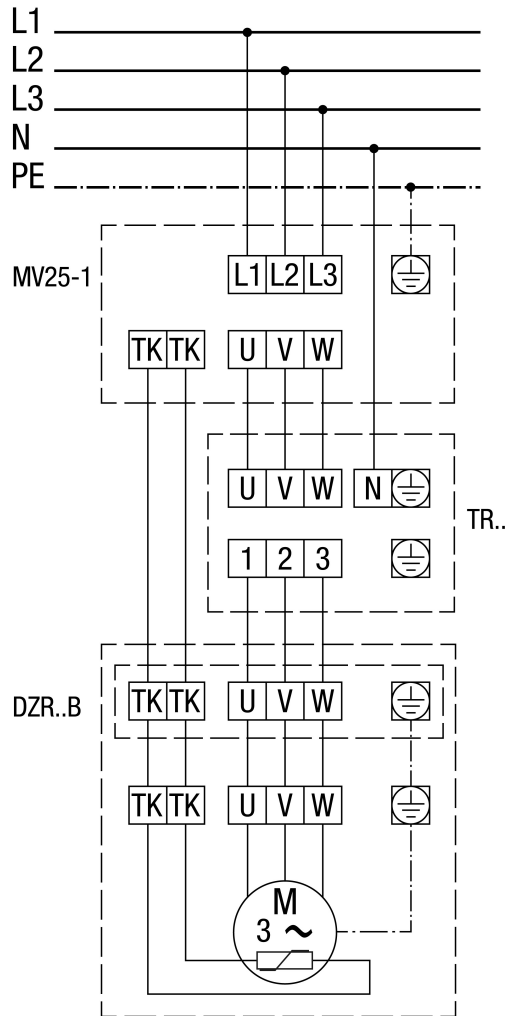

MV 25-1 motorvédő kapcsoló

DZR 56/6 B

MV 25-1 motorvédő kapcsolóval és TR.. ötfokozatú trafóval.

DZR 56/6 B

Pólusváltó kapcsoló, 2 fordulatszám, Dahlander áramkörrel, motorvédő kapcsolóval