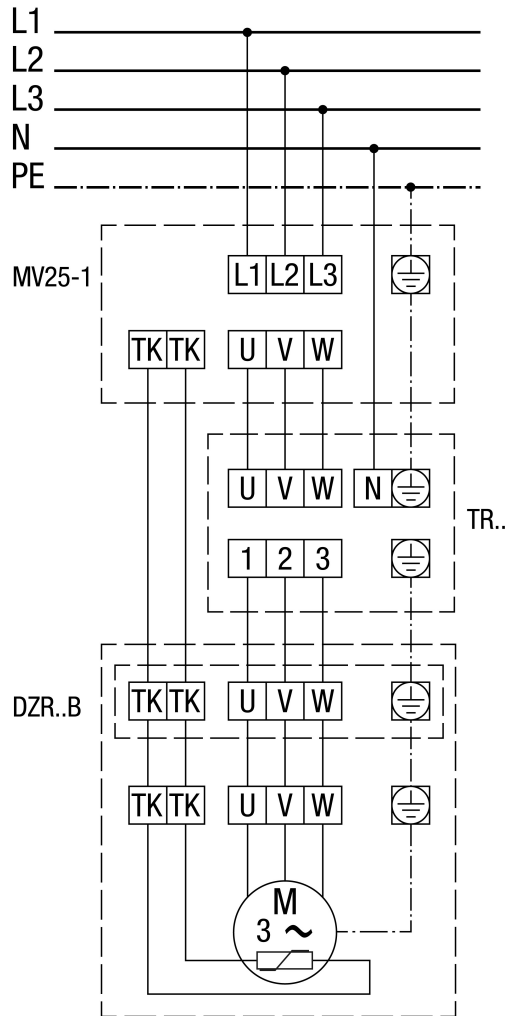

**MV 25-1 motorvédő kapcsoló**

# DZR 60/4 B

**MV 25-1 motorvédő kapcsolóval és TR.. ötfokozatú trafóval.**

## DZR 60/4 B

Pólusváltó kapcsoló, 2 fordulatszám, Dahlander áramkörrel, motorvédő kapcsolóval