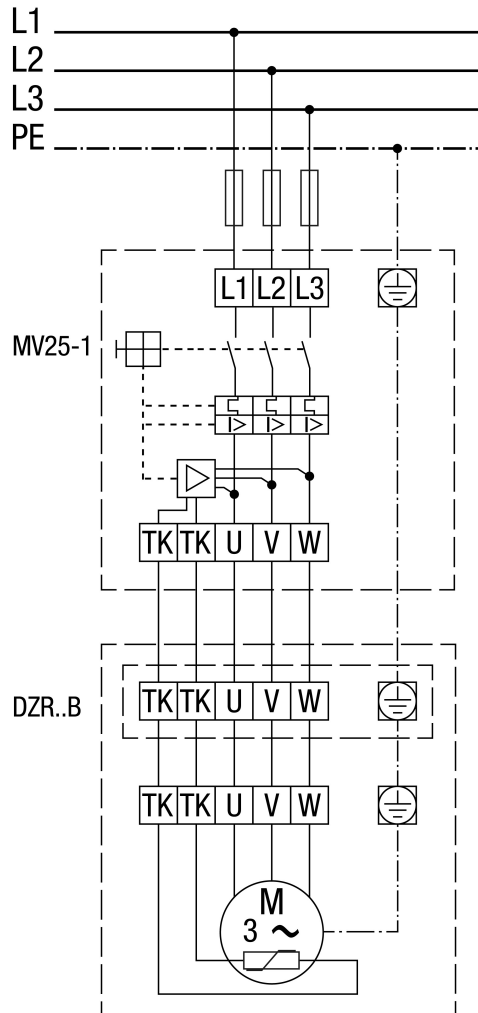

**MV 25-1 motorvédő kapcsoló**

# DZR 60/4 B

**MV 25-1 motorvédő kapcsolóval és TR.. ötfokozatú trafóval.**

## DZR 60/4 B

Pólusváltó kapcsoló, 2 fordulatszám, Dahlander áramkörrel, motorvédő kapcsolóval