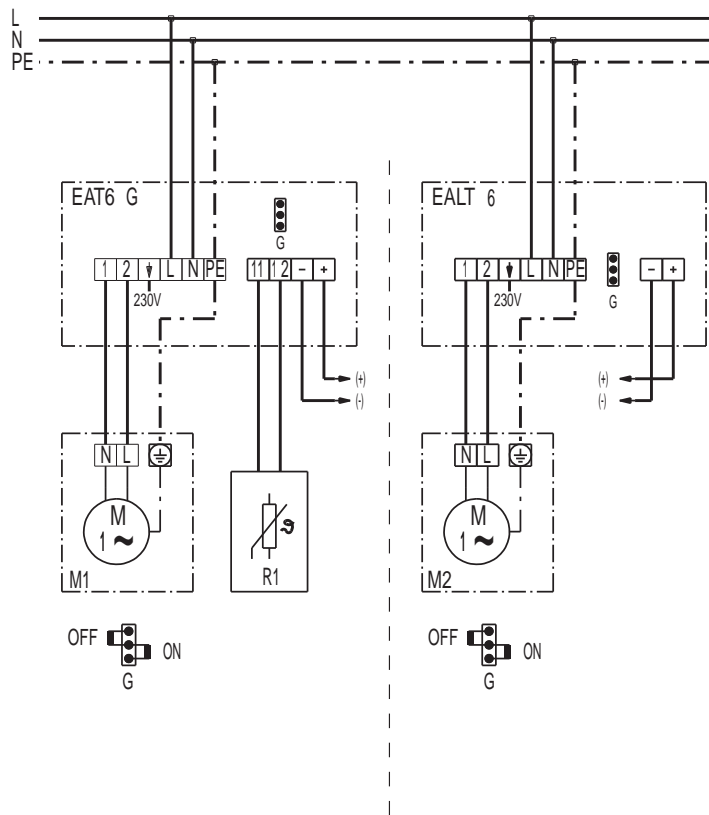

EAT 6 G

EAT 6 G - hőmérséklet szabályozó

R1 - hőmérséklet érzékelő

M1 - 1. ventilátor

EALT 6 - tápegység

M2 - 2. ventilátor

G - határérték