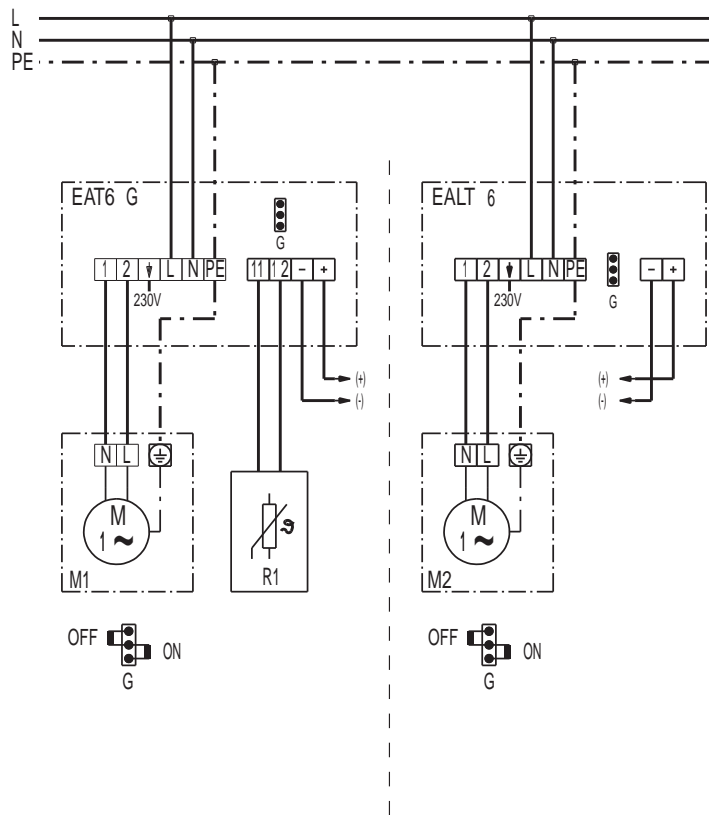

EAT 6 G/1

- EAT 6 G - hőmérsékletszabályozó
- R1 - hőmérsékletérzékelő
- M1 - 1. ventilátor
- EALT 6 - tápegység
- M2 - 2. ventilátor
- G - határérték