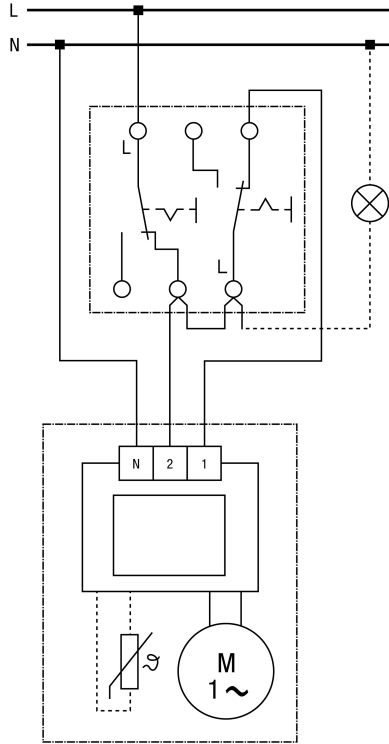

# ECA 100 ipro K

**ECA 100 ipro, ECA 100 ipro K - 1. fokozat (78 m<sup>3</sup>/h)**

## ECA 100 ipro, ECA 100 ipro K - csatlakozás dupla kapcsolóval

**ECA 100 ipro, ECA 100 ipro K fordulatszám szabályzóval ST1/STU 1**

S1 - kapcsoló: Be/Ki

ST 1 - fordulatszám szabályzó (AP)

STU 1 - fordulatszám szabályzó (UP)

**ECA 100 ipro, ECA 100 ipro K fordulatszám szabályzóval ST1/STU 1**

ST 1 - fordulatszám szabályzó (AP)  
 STU 1 - fordulatszám szabályzó (UP)