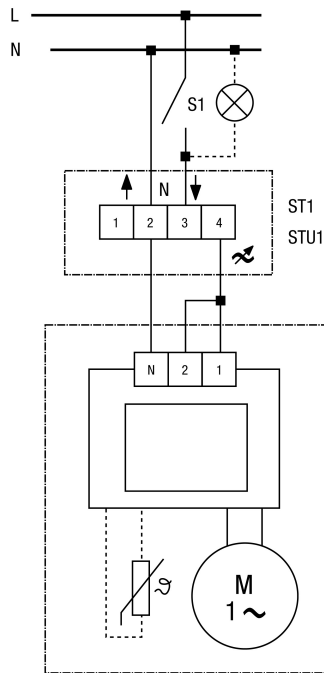

# ECA 100 ipro K

**ECA 100 ipro , ECA 100 ipro K - 2. fokozat (92 m<sup>3</sup>/h)**

## ECA 100 ipro, ECA 100 ipro K - csatlakozás dupla kapcsolóval

**ECA 100 ipro, ECA 100 ipro K fordulatszám szabályzóval ST1/STU 1**

S1 - kapcsoló: Be/Ki

ST 1 - fordulatszám szabályzó (AP)

STU 1 - fordulatszám szabályzó (UP)

**ECA 100 ipro, ECA 100 ipro K fordulatszám szabályzóval ST1/STU 1**

ST 1 - fordulatszám szabályzó (AP)  
 STU 1 - fordulatszám szabályzó (UP)